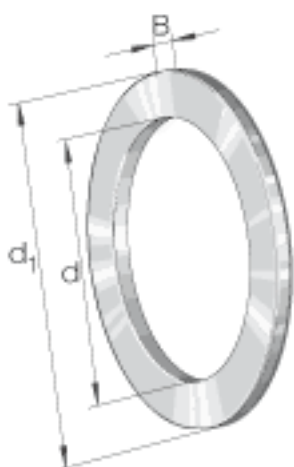

INA WS81115参数

尺寸	d	75	mm	-
	d ₁	100	mm	-
	B	5.75	mm	-
	r _{min}	1	mm	-
重量	m	136	g	质量

INA WS81115图片

参考资料:<http://www.sozhou.com/p/49117310.html>