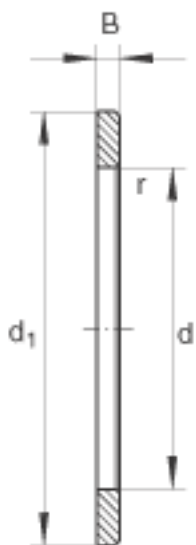

INA WS81115参数

尺寸	d	75	mm	-
	d ₁	100	mm	-
	B	5.75	mm	-
	r _{min}	1	mm	-
重量	m	136	g	质量

INA WS81115图片

参考资料:<http://www.sozhou.com/p/49117310.html>