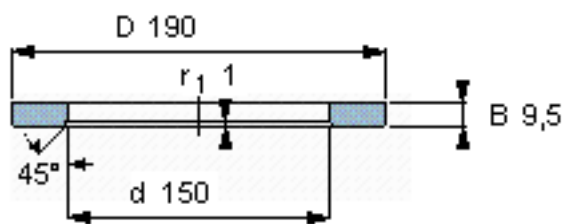

SKF LS 150190参数

尺寸	d	150	mm	-
	D	190	mm	-
	B	9.5	mm	-
	d ₁	-	mm	-
	D ₁	-	mm	-
	r ₁ 、r _{1.2}	1	mm	-
重量	重量	800	g	-
型号	型号	LS 150190	-	-

SKF LS 150190图片

滚道圈

滚道圈

参考资料:<http://www.sozhou.com/p/48c67fbf.html>