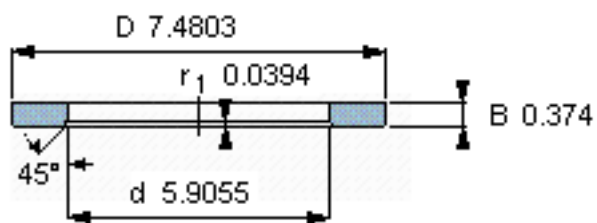

SKF LS 150190参数

尺寸	d	150	mm	-
	D	190	mm	-
	B	9.5	mm	-
	d ₁	-	mm	-
	D ₁	-	mm	-
	r ₁ 、r _{1.2}	1	mm	-
重量	重量	800	g	-
型号	型号	LS 150190	-	-

SKF LS 150190图片

滚道圈

滚道圈

参考资料:<http://www.sozhou.com/p/48c67fbf.html>