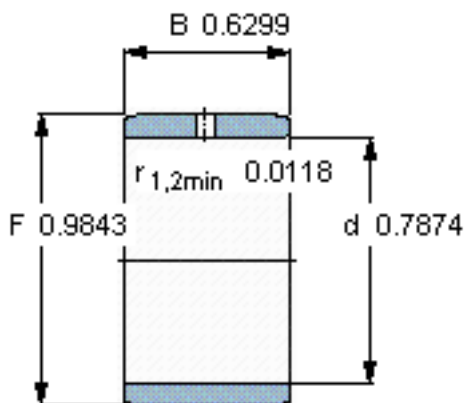

SKF IR 20x25x16 IS1参数

主要尺寸	d	20	mm	-
	F	25	mm	-
	B	16	mm	-
	最小	0.3	mm	-
重量	重量	21	g	-
型号	型号	IR 20x25x16 IS1	-	-

SKF IR 20x25x16 IS1图片

参考资料: <http://www.sozhou.com/p/48b6e268.html>