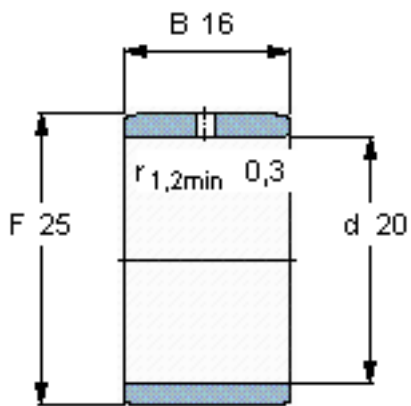

SKF IR 20x25x16 IS1参数

主要尺寸	d	20	mm	-
	F	25	mm	-
	B	16	mm	-
	最小	0.3	mm	-
重量	重量	21	g	-
型号	型号	IR 20x25x16 IS1	-	-

SKF IR 20x25x16 IS1图片

参考资料: <http://www.sozhou.com/p/48b6e268.html>