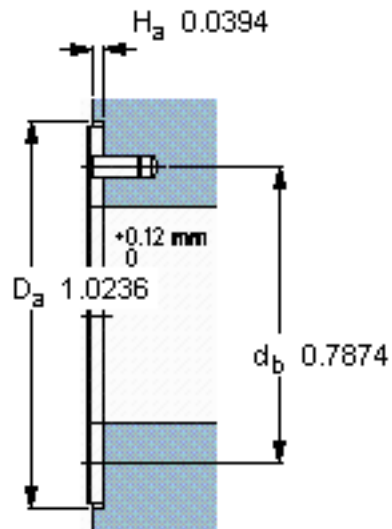

SKF PCMW 142601.5 B参数

主要尺寸	d	14	mm	-
	D	26	mm	-
	H	1.5	mm	-
	J	20	mm	-
	K	2.25	mm	-
基本额定载荷	C	30000	N	动载荷
	C ₀	93000	N	静载荷
重量	重量	4	g	-
型号	型号	PCMW 142601.5 B	-	-

SKF PCMW 142601.5 B图片

特定负荷系数
材料常数

K 80
K_M 300

参考资料:<http://www.sozhou.com/p/488028b3.html>

特定負荷係数
材料常数

K 80
 K_M 300