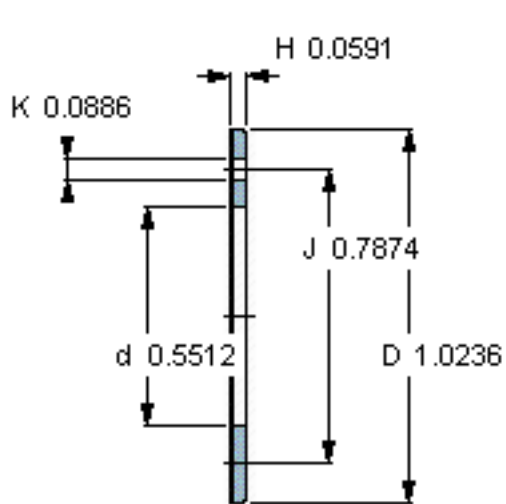

SKF PCMW 142601.5 B参数

主要尺寸	d	14	mm	-
	D	26	mm	-
	H	1.5	mm	-
	J	20	mm	-
	K	2.25	mm	-
基本额定载荷	C	30000	N	动载荷
	C ₀	93000	N	静载荷
重量	重量	4	g	-
型号	型号	PCMW 142601.5 B	-	-

SKF PCMW 142601.5 B图片

特定负荷系数
材料常数

K 80
K_M 300

参考资料:<http://www.sozhou.com/p/488028b3.html>

特定負荷係数
材料常数

K 80
 K_M 300