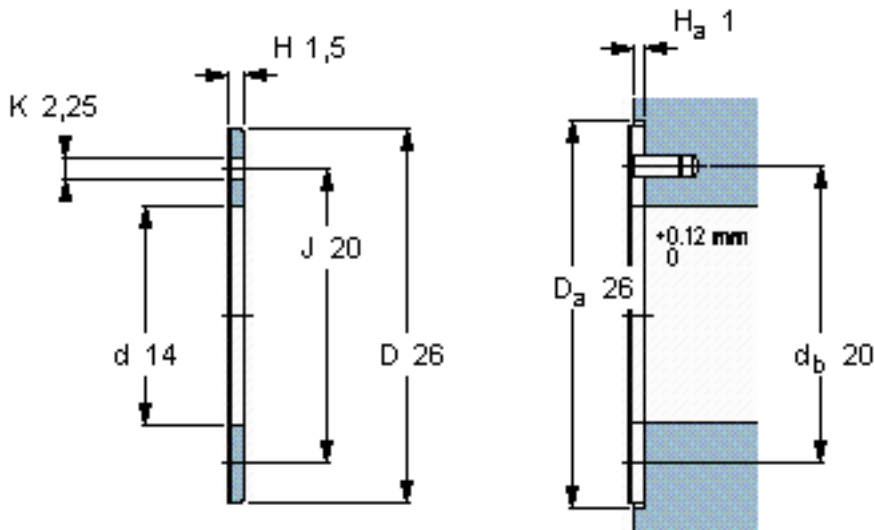

SKF PCMW 142601.5 B参数

主要尺寸	d	14	mm	-
	D	26	mm	-
	H	1.5	mm	-
	J	20	mm	-
	K	2.25	mm	-
基本额定载荷	C	30000	N	动载荷
	C ₀	93000	N	静载荷
重量	重量	4	g	-
型号	型号	PCMW 142601.5 B	-	-

SKF PCMW 142601.5 B图片

特定负荷系数
材料常数

K 80
K_M 300