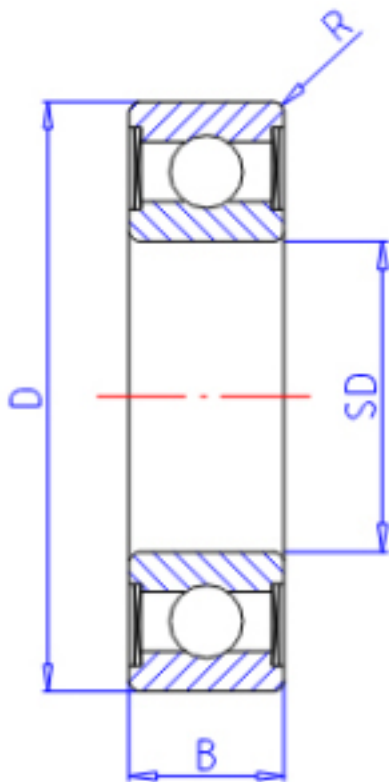

KOYO 69012RU参数

主要尺寸	SD	12	mm	内径
	D	24	mm	外径
	B	6	mm	宽度
	R	0.3	mm	(最小)
型号	ORDER	69012RU		型号
基本额定载荷	C	2900	N	动载荷
	C0	1450	N	静载荷
极限转速	NG	31000	1/min	脂润滑

KOYO 69012RU图片

参考资料:<http://www.sozhou.com/p/48213863.html>