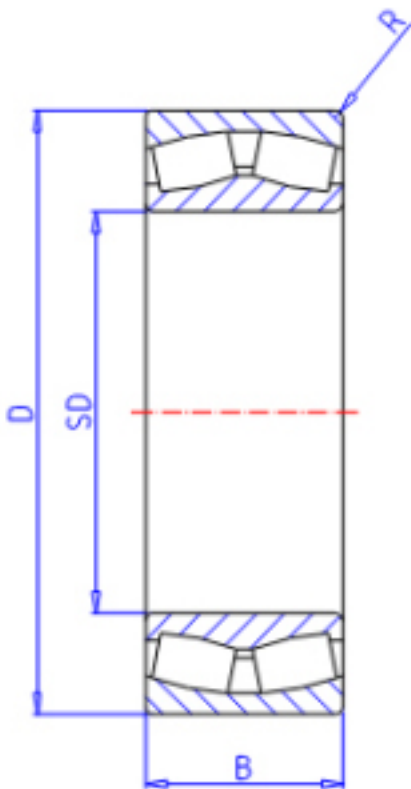

KOYO 230/500R参数

主要尺寸	SD	500	mm	内径
	D	720	mm	外径
	B	167.0	mm	宽度
	R	6.0	mm	(最小)
型号	ORDER	230/500R		型号
基本额定载荷	C	4480000	N	动载荷
	C0	8090000	N	静载荷
极限转速	NG	310	1/min	脂润滑
	NO	410	1/min	油润滑

KOYO 230/500R图片

参考资料:<http://www.sozhou.com/p/47d78a12.html>