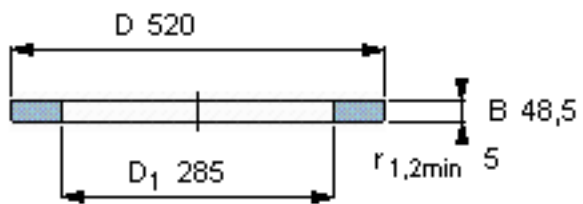

SKF GS 89456参数

尺寸	d	280	mm	-
	D	520	mm	-
	B	48.5	mm	-
	d ₁	-	mm	-
	D ₁	285	mm	-
	r ₁ 、r _{1.2}	5	mm	-
重量	重量	57000	g	-
型号	型号	GS 89456	-	-

SKF GS 89456图片

轴承座垫圈

轴承座垫圈

参考资料:<http://www.sozhou.com/p/478f2698.html>