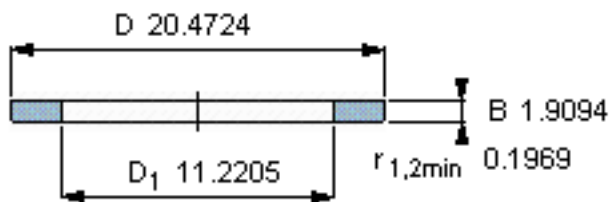

SKF GS 89456参数

尺寸	d	280	mm	-
	D	520	mm	-
	B	48.5	mm	-
	d ₁	-	mm	-
	D ₁	285	mm	-
	r ₁ 、r _{1.2}	5	mm	-
重量	重量	57000	g	-
型号	型号	GS 89456	-	-

SKF GS 89456图片

轴承座垫圈

轴承座垫圈

参考资料:<http://www.sozhou.com/p/478f2698.html>