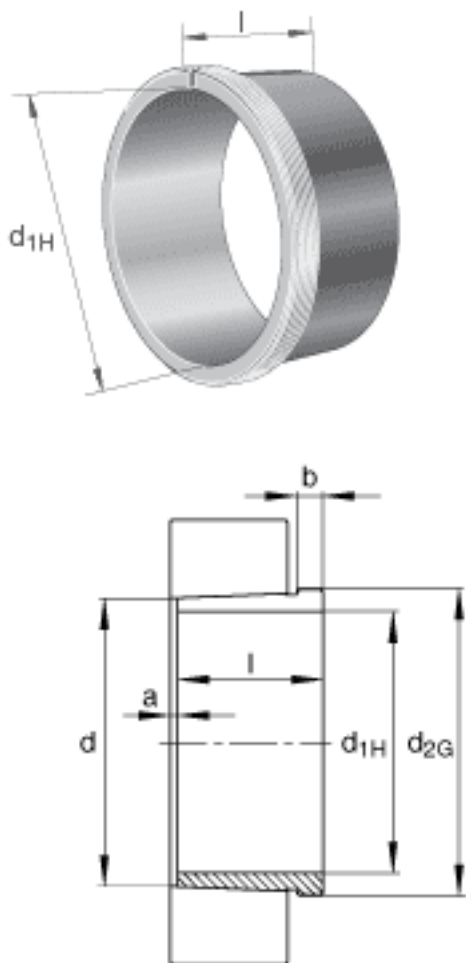

FAG AH2338-H参数

尺寸	d_{1H}	180	mm	-
	l	160	mm	-
	a	7	mm	-
	b	26	mm	-
	d	190	mm	-
	e	4.5	mm	-
	R_o	M6		-
	t	7	mm	-
说明		180	mm	轴
重量	m	6670	g	质量
尺寸	d_{2G}	Tr210x4	mm	-

FAG AH2338-H图片

参考资料:<http://www.sozhou.com/p/4745ecbb.html>