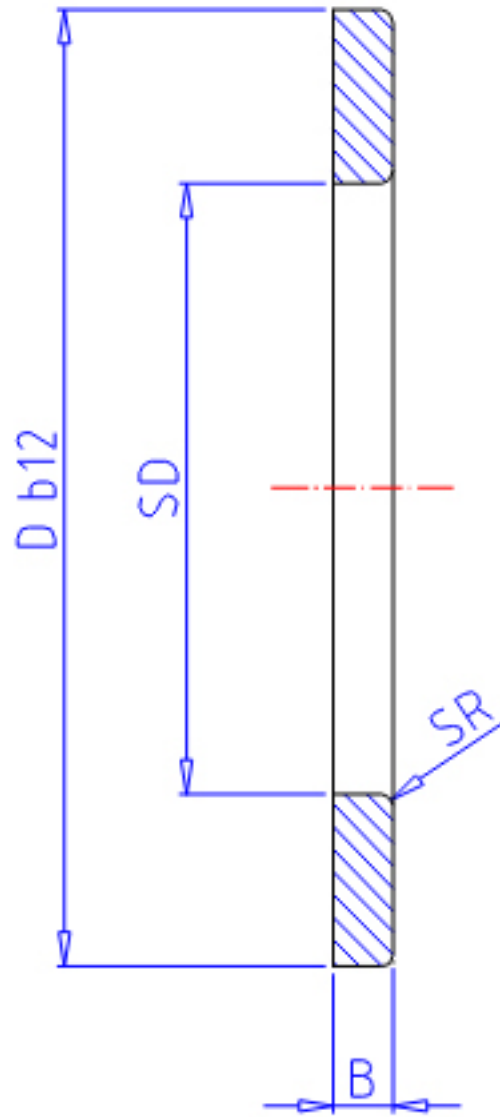

### IKO WS 65100参数

轴径	STDRT	65	mm	轴径
型号	ORDER	WS 65100		型号
重量	MASS	275.0	g	重量
主要尺寸	SD	65	mm	内径
	D	100	mm	外径
	B	8.00	mm	宽度
	SR	1.0	mm	(最小)

### IKO WS 65100图片

参考资料:<http://www.sozhou.com/p/471d41b3.html>