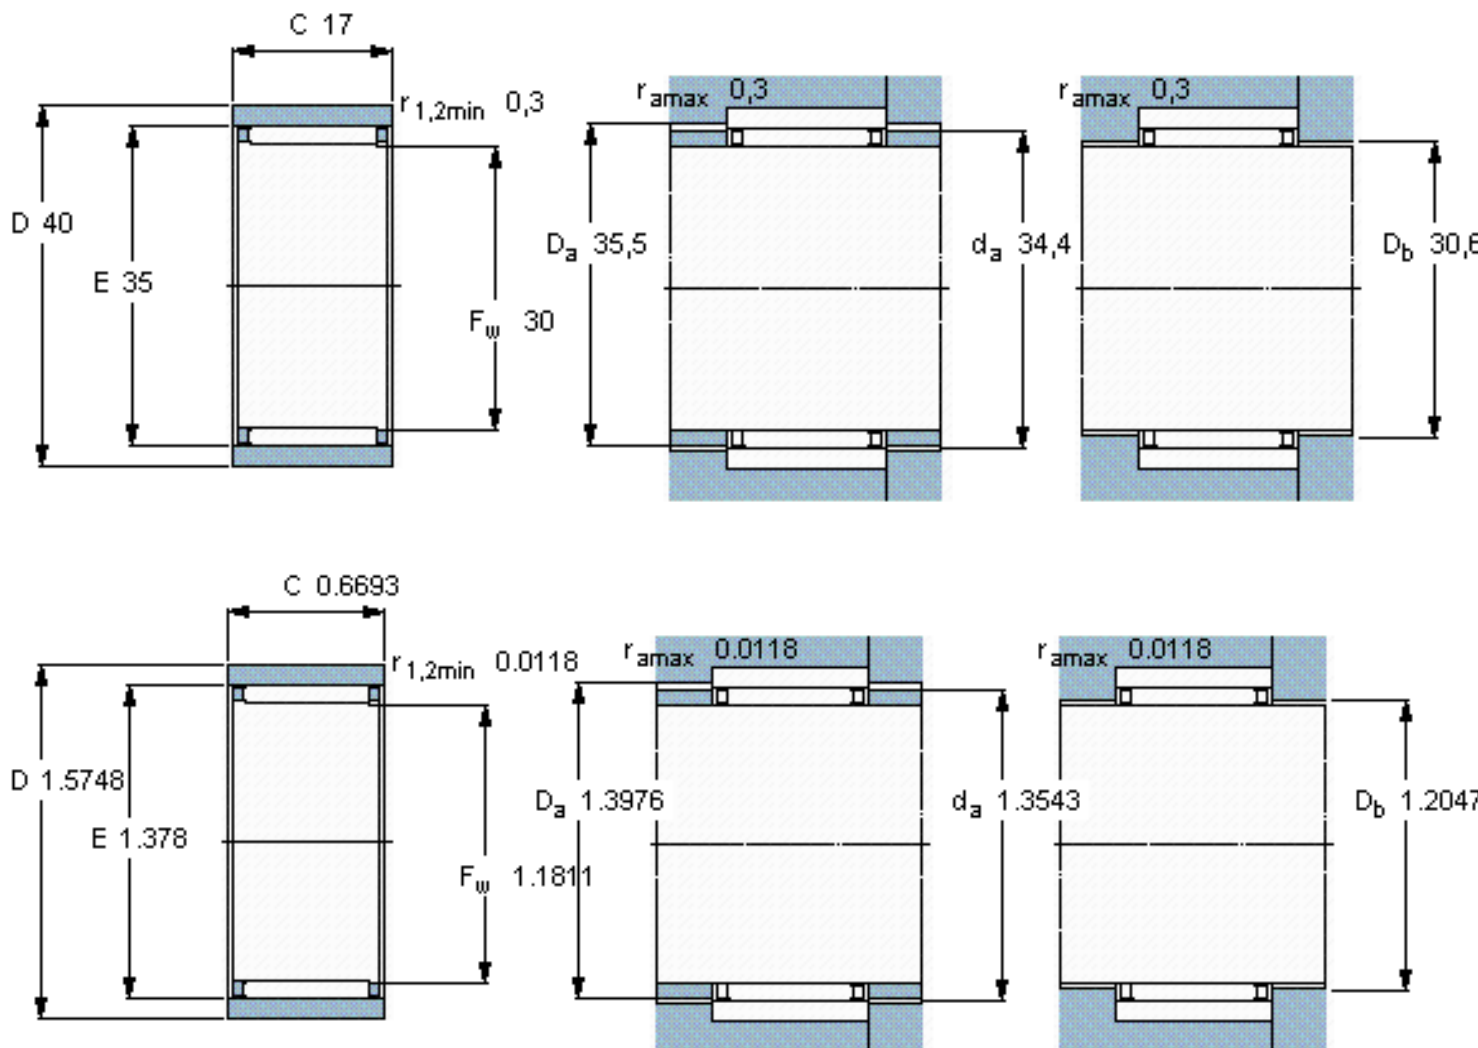

SKF RNAO 30x40x17参数

主要尺寸	F_w	30	mm	-
	D	40	mm	-
	C	17	mm	-
基本额定载荷	C	18700	N	动载荷
	C_0	34000	N	静载荷
疲劳载荷极限	P_u	4050	N	-
额定转速	参考转速	13000	r/min	-
	极限转速	15000	r/min	-
重量	重量	60	g	-
型号	型号	RNAO 30x40x17	-	-

SKF RNAO 30x40x17图片