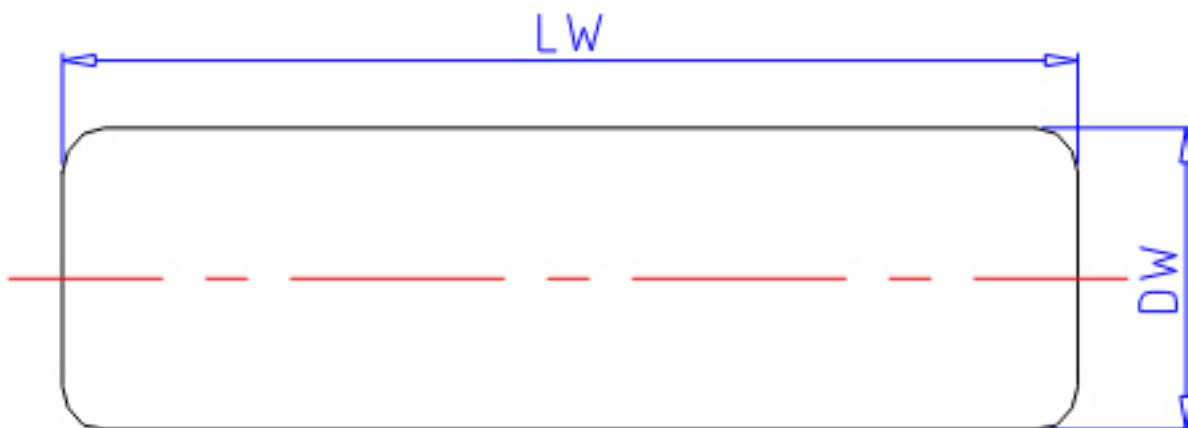

### IKO 2x6.8参数

型号	ORDER	2x6.8		型号
尺寸	DW	2.0	mm	-
	LW	6.8	mm	-
重量	MASS	0.16	g	重量

### IKO 2x6.8图片

参考资料:<http://www.sozhou.com/p/4610ee21.html>