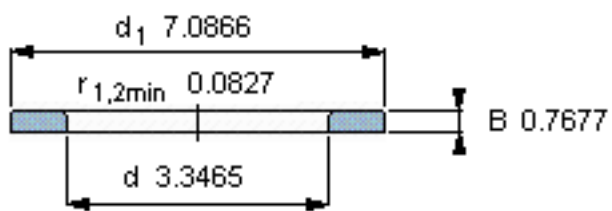

SKF WS 89417参数

尺寸	d	85	mm	-
	D	-	mm	-
	B	19.5	mm	-
	d ₁	180	mm	-
	D ₁	-	mm	-
	r ₁ 、r _{1.2}	2.1	mm	-
重量	重量	3010	g	-
型号	型号	WS 89417	-	-

SKF WS 89417图片

轴垫圈

轴垫圈

参考资料:<http://www.sozhou.com/p/45ffb30f.html>