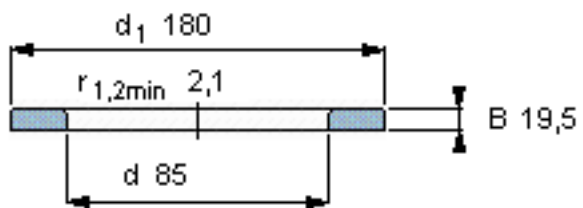

SKF WS 89417参数

尺寸	d	85	mm	-
	D	-	mm	-
	B	19.5	mm	-
	d ₁	180	mm	-
	D ₁	-	mm	-
	r ₁ 、r _{1.2}	2.1	mm	-
重量	重量	3010	g	-
型号	型号	WS 89417	-	-

SKF WS 89417图片

轴垫圈

轴垫圈

参考资料:<http://www.sozhou.com/p/45ffb30f.html>