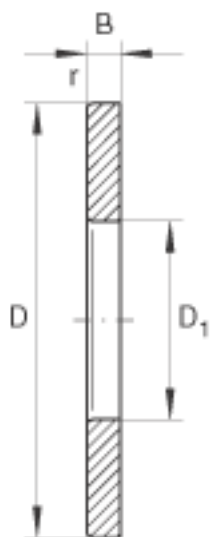

INA GS81220参数

尺寸	D_1	103	mm	-
	D	150	mm	-
	B	11.5	mm	-
	r_{min}	1.1	mm	-
重量	m	800	g	质量

INA GS81220图片

参考资料:<http://www.sozhou.com/p/45efb998.html>