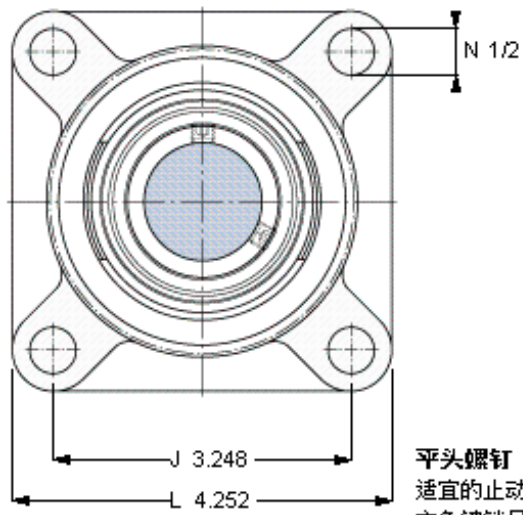

SKF FY 1.3/16 TF/VA228参数

主要尺寸	d	30.163	mm	-
	A ₁	32.5	mm	-
	J	82.5	mm	-
	L	108	mm	-
	T	42.2	mm	-
基本额定载荷	C ₀	11200	N	静载荷
重量	重量	1100	g	-
型号	轴承单元	FY 1.3/16 TF/VA228	-	-
	轴承座	FY 506 U/VA228	-	-
	轴承	YAR 206-2FW/VA228	-	-

SKF FY 1.3/16 TF/VA228图片

参考资料: <http://www.sozhou.com/p/45e905b5.html>

平头螺钉
 适宜的止动环 [Nm]
 六角键销尺寸 [mm]

M 6×0.7
 4
 3