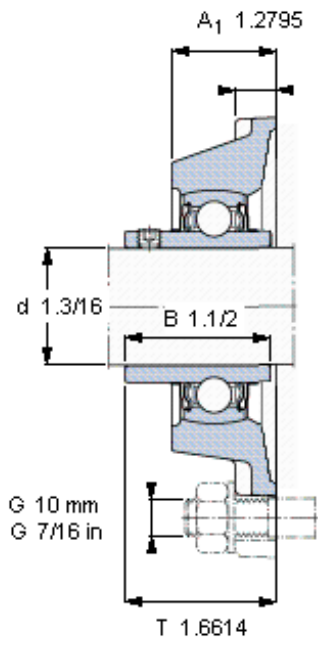

SKF FY 1.3/16 TF/VA228参数

主要尺寸	d	30.163	mm	-
	A ₁	32.5	mm	-
	J	82.5	mm	-
	L	108	mm	-
	T	42.2	mm	-
基本额定载荷	C ₀	11200	N	静载荷
重量	重量	1100	g	-
型号	轴承单元	FY 1.3/16 TF/VA228	-	-
	轴承座	FY 506 U/VA228	-	-
	轴承	YAR 206-2FW/VA228	-	-

SKF FY 1.3/16 TF/VA228图片

参考资料: <http://www.sozhou.com/p/45e905b5.html>

平头螺钉
 适宜的止动环 [Nm]
 六角键销尺寸 [mm]

M 6×0.7
 4
 3