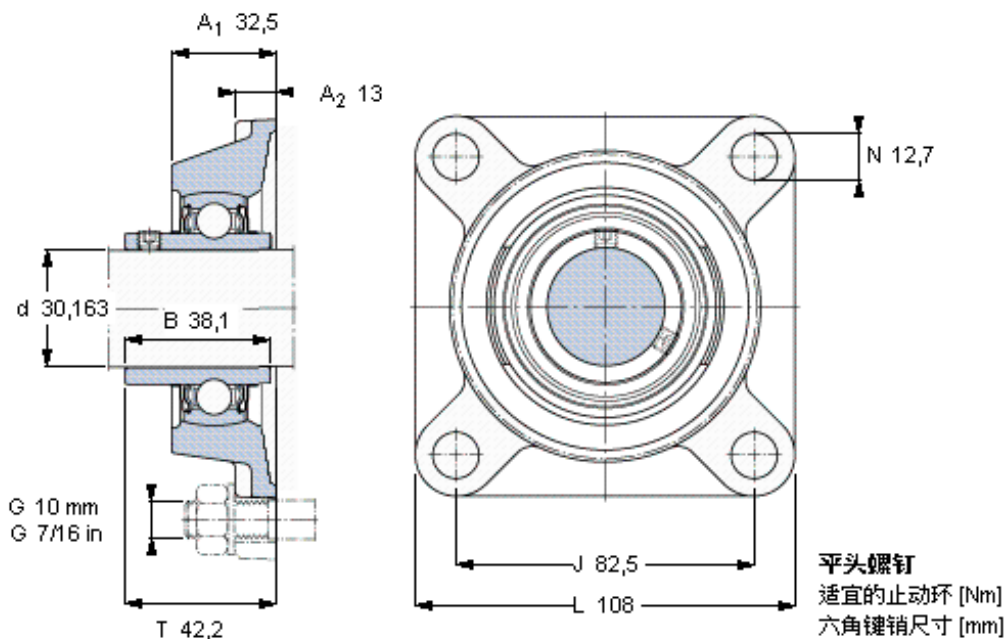

SKF FY 1.3/16 TF/VA228参数

主要尺寸	d	30.163	mm	-
	A ₁	32.5	mm	-
	J	82.5	mm	-
	L	108	mm	-
	T	42.2	mm	-
基本额定载荷	C ₀	11200	N	静载荷
重量	重量	1100	g	-
型号	轴承单元	FY 1.3/16 TF/VA228	-	-
	轴承座	FY 506 U/VA228	-	-
	轴承	YAR 206-2FW/VA228	-	-

SKF FY 1.3/16 TF/VA228图片

参考资料: <http://www.sozhou.com/p/45e905b5.html>

平头螺钉
 适宜的止动环 [Nm]
 六角键销尺寸 [mm]

M 6×0.7
 4
 3