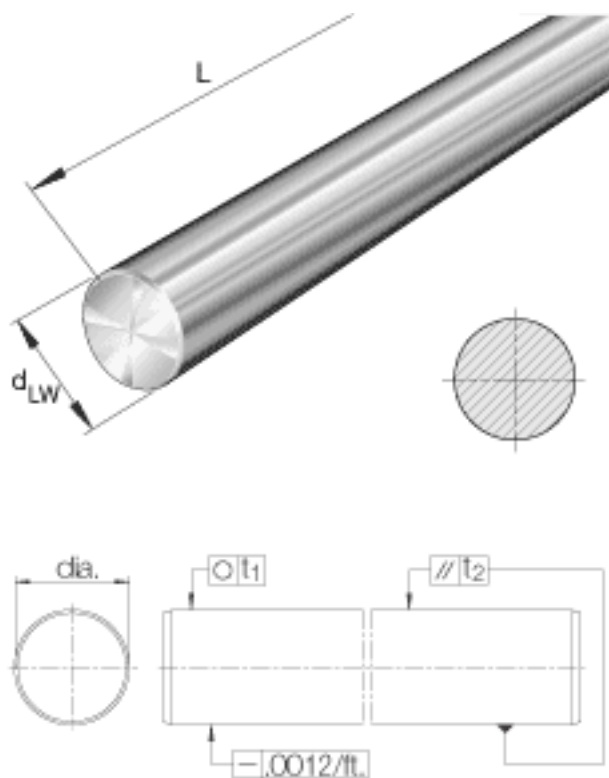

INA WZ2参数

尺寸	d_{LW}	50.8	mm	英制的轴的直径
	L_{max}	4000	mm	长度(可根据需求定制)
	L	-15 / -33	m	公差
	t_1	7	m	圆度
	t_2	11	m	平行度
重量	m	15.91	kg/m	质量

INA WZ2图片

参考资料:<http://www.sozhou.com/p/45b95f3b.html>