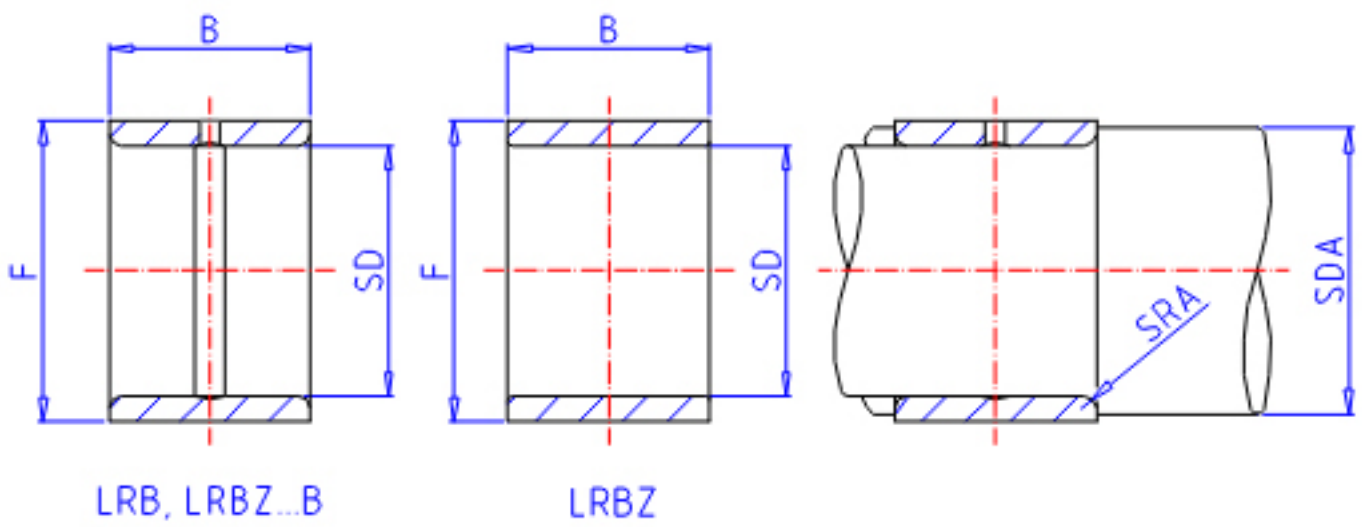

参考资料:<http://www.sozhou.com/p/45a4ab23.html>