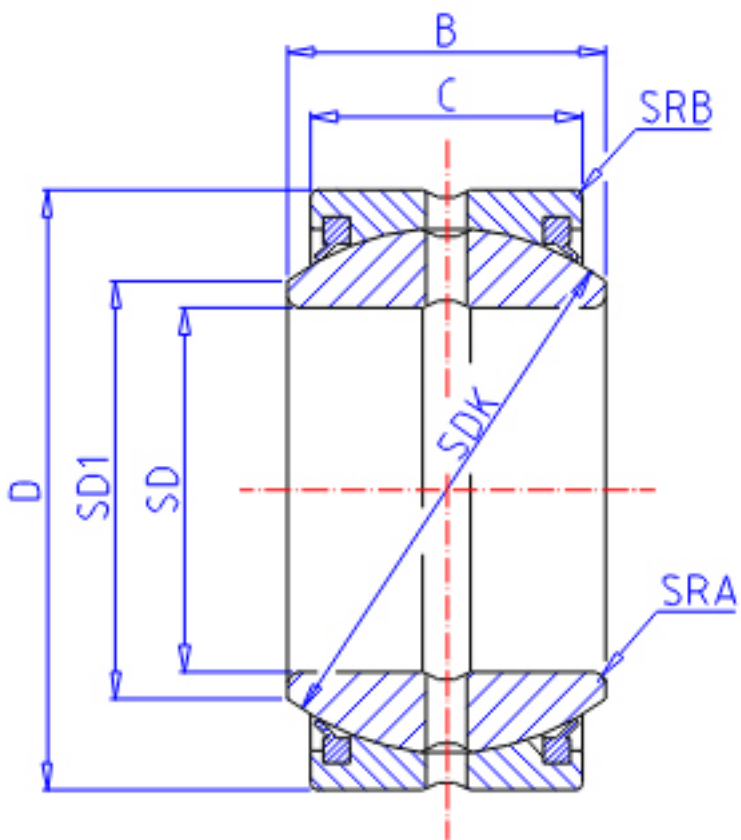

## IKO SBB 14-2RS参数

轴径	STDRT	22.23	mm	轴径
型号	ORDER	SBB 14-2RS		型号
重量	MASS	90	g	重量
主要尺寸	SD	22.23	mm	内径
	D	36.51	mm	外径
	B	19.43	mm	宽度
	C	16.66	mm	宽度
	SDK	32.0	mm	-
径向内部间隙	RCMIN	0.08	mm	径向内部间隙(最小)
	RCMAX	0.18	mm	径向内部间隙(最大)
主要尺寸	SD1	25.0	mm	-
安装尺寸	SRA	0.6	mm	(最大)
	SRB	0.4	mm	(最大)
动态负载容量	CD	52300	N	动态负载容量
静态负载容量	CS	314000	N	静态负载容量

## IKO SBB 14-2RS图片

参考资料:<http://www.sozhou.com/p/45698ff3.html>