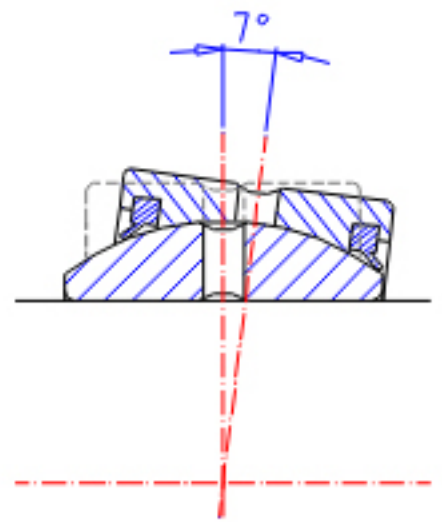

参考资料:<http://www.sozhou.com/p/45698ff3.html>