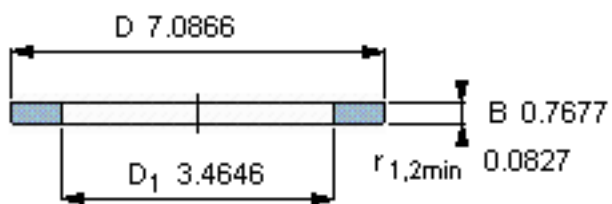

SKF GS 89417参数

尺寸	d	85	mm	-
	D	180	mm	-
	B	19.5	mm	-
	d <sub>1</sub>	-	mm	-
	D <sub>1</sub>	88	mm	-
	r <sub>1</sub> 、r <sub>1.2</sub>	2.1	mm	-
重量	重量	3010	g	-
型号	型号	GS 89417	-	-

SKF GS 89417图片

轴承座垫圈

轴承座垫圈

参考资料:<http://www.sozhou.com/p/454207db.html>