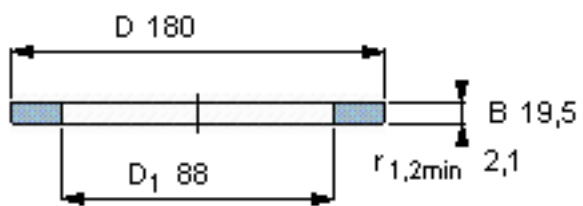

SKF GS 89417参数

尺寸	d	85	mm	-
	D	180	mm	-
	B	19.5	mm	-
	d <sub>1</sub>	-	mm	-
	D <sub>1</sub>	88	mm	-
	r <sub>1</sub> 、r <sub>1.2</sub>	2.1	mm	-
重量	重量	3010	g	-
型号	型号	GS 89417	-	-

SKF GS 89417图片

轴承座垫圈

轴承座垫圈

参考资料:<http://www.sozhou.com/p/454207db.html>