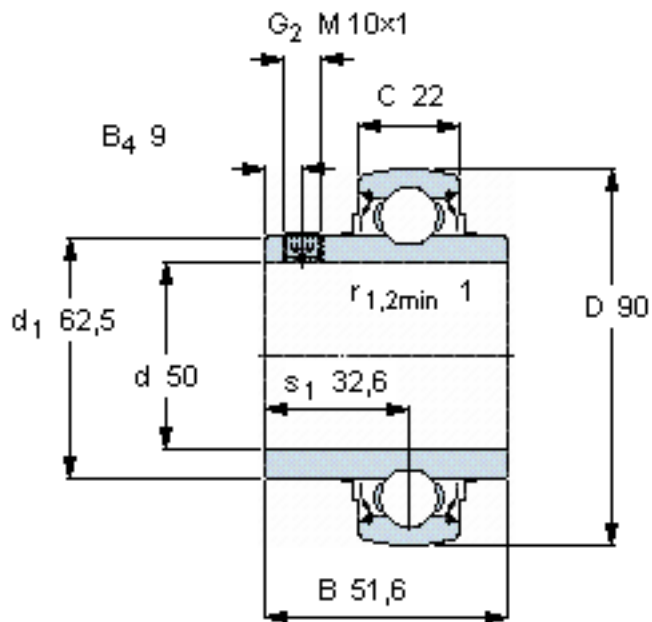

SKF YAR 210-2FW/VA228参数

主要尺寸	d	50	mm	-
	D	90	mm	-
	B	51.6	mm	-
	C	22	mm	-
基本额定载荷	C_0	23200	N	静载荷
重量	重量	690	g	-
型号	型号	YAR 210-2FW/VA228	-	-

SKF YAR 210-2FW/VA228图片

六角键销尺寸 [mm]

5

推荐的紧固扭矩 [Nm]

16,5

参考资料:<http://www.sozhou.com/p/453c61c0.html>

六角键销尺寸 [mm]

5

推荐的紧固扭矩 [Nm]

16,5