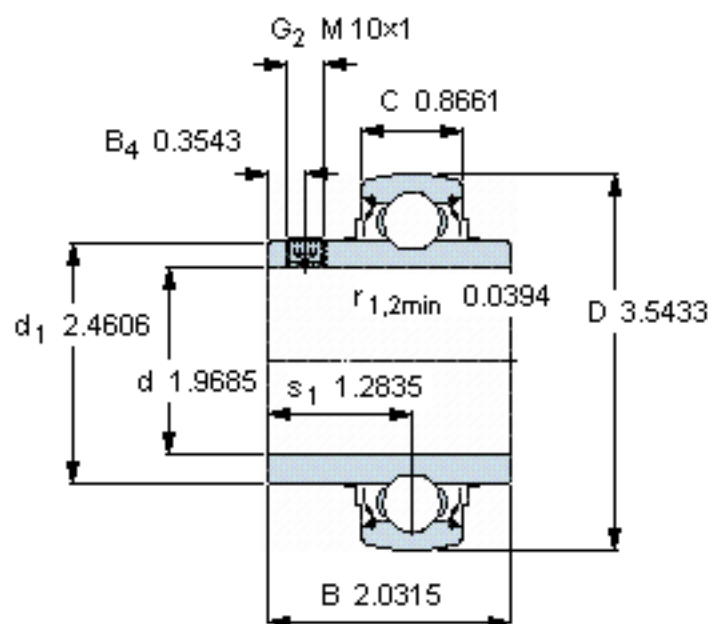

SKF YAR 210-2FW/VA228参数

主要尺寸	d	50	mm	-
	D	90	mm	-
	B	51.6	mm	-
	C	22	mm	-
基本额定载荷	C_0	23200	N	静载荷
重量	重量	690	g	-
型号	型号	YAR 210-2FW/VA228	-	-

SKF YAR 210-2FW/VA228图片

六角键销尺寸 [mm]

5

推荐的紧固扭矩 [Nm]

16,5

参考资料:<http://www.sozhou.com/p/453c61c0.html>

六角键销尺寸 [mm]

5

推荐的紧固扭矩 [Nm]

16,5