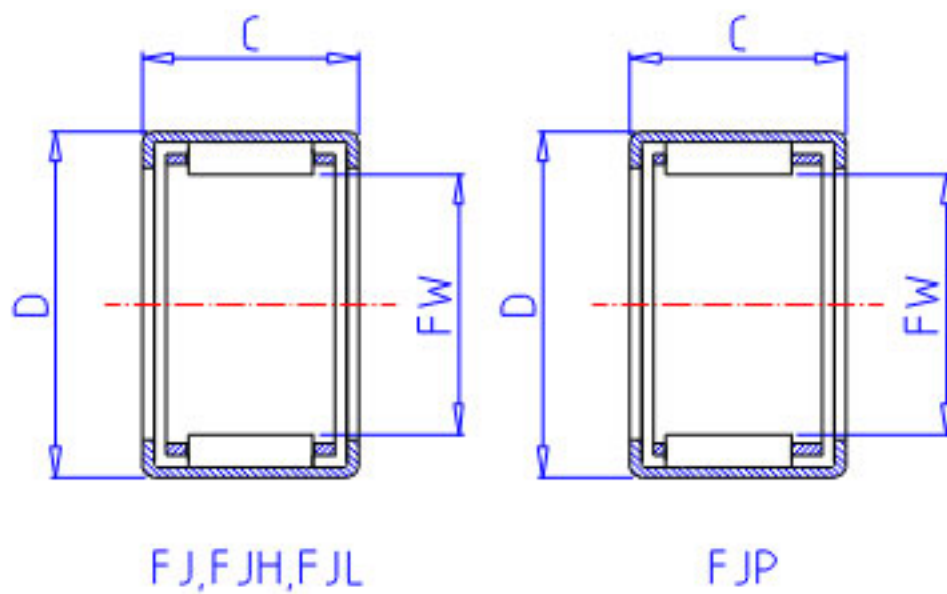

参考资料:<http://www.sozhou.com/p/44a52e4f.html>