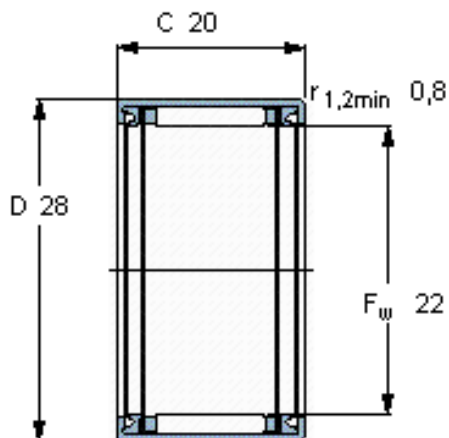

SKF HK 2220. 2RS参数

主要尺寸	F_w	22	mm	-
	D	28	mm	-
	C	20	mm	-
基本额定载荷	C	13000	N	动载荷
	C_0	22400	N	静载荷
疲劳载荷极限	P_u	2600	N	-
额定转速	参考转速	-	r/min	-
	极限转速	7500	r/min	-
重量	重量	26	g	-
型号	型号	HK 2220. 2RS	-	-

SKF HK 2220. 2RS图片

适宜的附件

- IR内圈 IR 17x22x23
- LR内圈 -
- G密封件 -
- SD密封件 -

适宜的附件

- IR内圈 IR 17x22x23
- LR内圈 -
- G密封件 -
- SD密封件 -