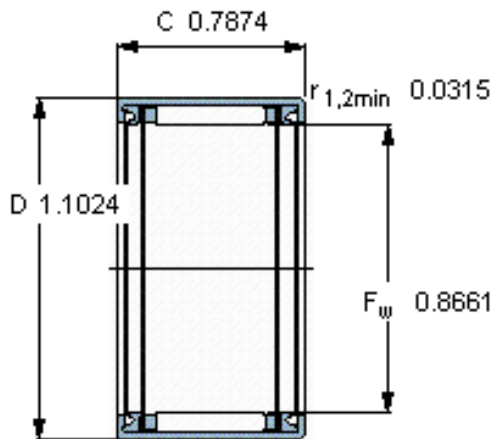

SKF HK 2220. 2RS参数

主要尺寸	F_w	22	mm	-
	D	28	mm	-
	C	20	mm	-
基本额定载荷	C	13000	N	动载荷
	C_0	22400	N	静载荷
疲劳载荷极限	P_u	2600	N	-
额定转速	参考转速	-	r/min	-
	极限转速	7500	r/min	-
重量	重量	26	g	-
型号	型号	HK 2220. 2RS	-	-

SKF HK 2220. 2RS图片

适宜的附件

- IR内圈 IR 17x22x23
- LR内圈 -
- G密封件 -
- SD密封件 -

适宜的附件

- IR内圈 IR 17x22x23
- LR内圈 -
- G密封件 -
- SD密封件 -