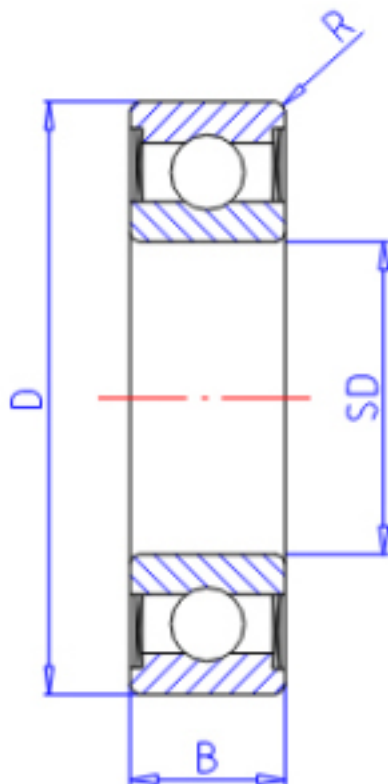

KOYO 63/322RD参数

主要尺寸	SD	32	mm	内径
	D	75	mm	外径
	B	20	mm	宽度
	R	1.1	mm	(最小)
型号	ORDER	63/322RD		型号
基本额定载荷	C	30100	N	动载荷
	C0	16200	N	静载荷
极限转速	NG	8400	1/min	脂润滑

KOYO 63/322RD图片

参考资料:<http://www.sozhou.com/p/447ff6f1.html>