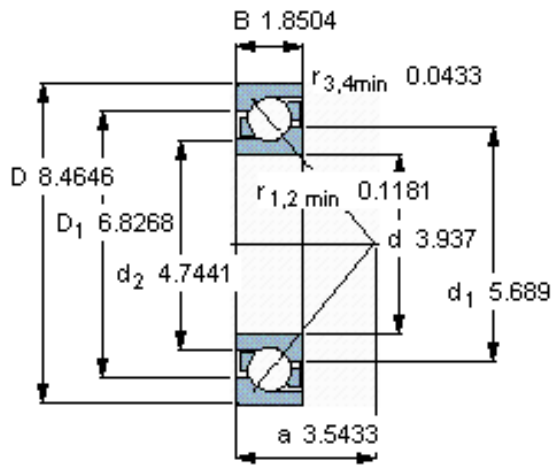

SKF 7320 BEGAM *参数

主要尺寸	d	100	mm	-
	D	215	mm	-
	B	47	mm	-
基本额定载荷	C	216000	N	动载荷
	C_0	208000	N	静载荷
疲劳载荷极限	P_u	6950	N	-
额定转速	参考转速	4000	r/min	-
	极限转速	4000	r/min	-
重量	重量	8000	g	-
型号	* SKF 探索者轴承	7320 BEGAM *	-	-

SKF 7320 BEGAM *图片

参考资料: <http://www.sozhou.com/p/447342c4.html>

计算系数

k_r 0,1

k_a 1,6

e 1,14

X 0,35

Y 0,57