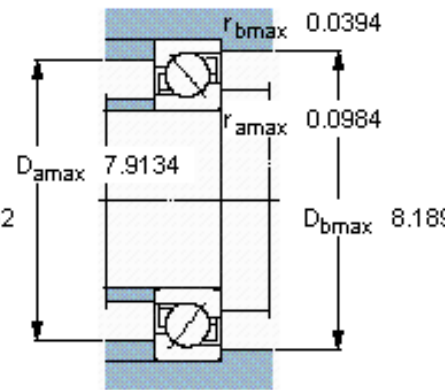

SKF 7320 BEGAM *参数

主要尺寸	d	100	mm	-
	D	215	mm	-
	B	47	mm	-
基本额定载荷	C	216000	N	动载荷
	C_0	208000	N	静载荷
疲劳载荷极限	P_u	6950	N	-
额定转速	参考转速	4000	r/min	-
	极限转速	4000	r/min	-
重量	重量	8000	g	-
型号	* SKF 探索者轴承	7320 BEGAM *	-	-

SKF 7320 BEGAM *图片

参考资料: <http://www.sozhou.com/p/447342c4.html>

计算系数

k_r 0,1

k_a 1,6

e 1,14

X 0,35

Y 0,57