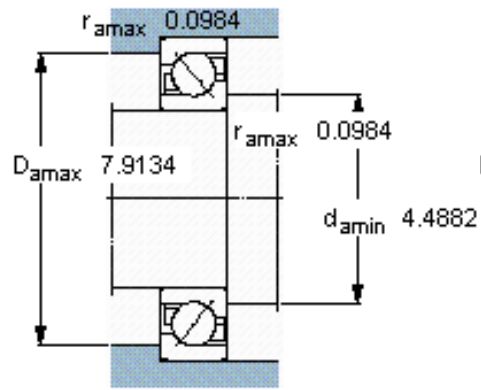

SKF 7320 BEGAM *参数

主要尺寸	d	100	mm	-
	D	215	mm	-
	B	47	mm	-
基本额定载荷	C	216000	N	动载荷
	C_0	208000	N	静载荷
疲劳载荷极限	P_u	6950	N	-
额定转速	参考转速	4000	r/min	-
	极限转速	4000	r/min	-
重量	重量	8000	g	-
型号	* SKF 探索者轴承	7320 BEGAM *	-	-

SKF 7320 BEGAM *图片

参考资料: <http://www.sozhou.com/p/447342c4.html>

计算系数

k_r 0,1

k_a 1,6

e 1,14

X 0,35

Y 0,57