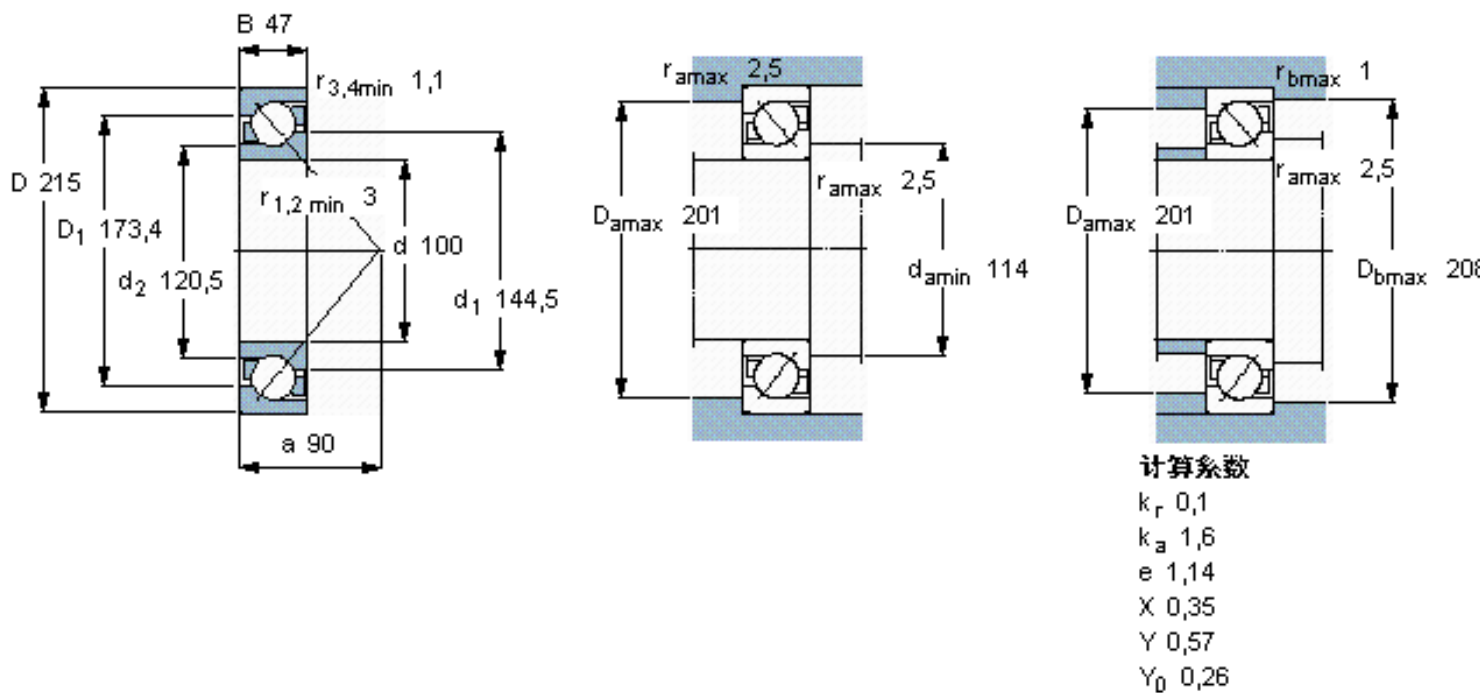

SKF 7320 BEGAM *参数

主要尺寸	d	100	mm	-
	D	215	mm	-
	B	47	mm	-
基本额定载荷	C	216000	N	动载荷
	C_0	208000	N	静载荷
疲劳载荷极限	P_u	6950	N	-
额定转速	参考转速	4000	r/min	-
	极限转速	4000	r/min	-
重量	重量	8000	g	-
型号	* SKF 探索者轴承	7320 BEGAM *	-	-

SKF 7320 BEGAM *图片

参考资料: <http://www.sozhou.com/p/447342c4.html>

计算系数

k_r 0,1

k_a 1,6

e 1,14

X 0,35

Y 0,57