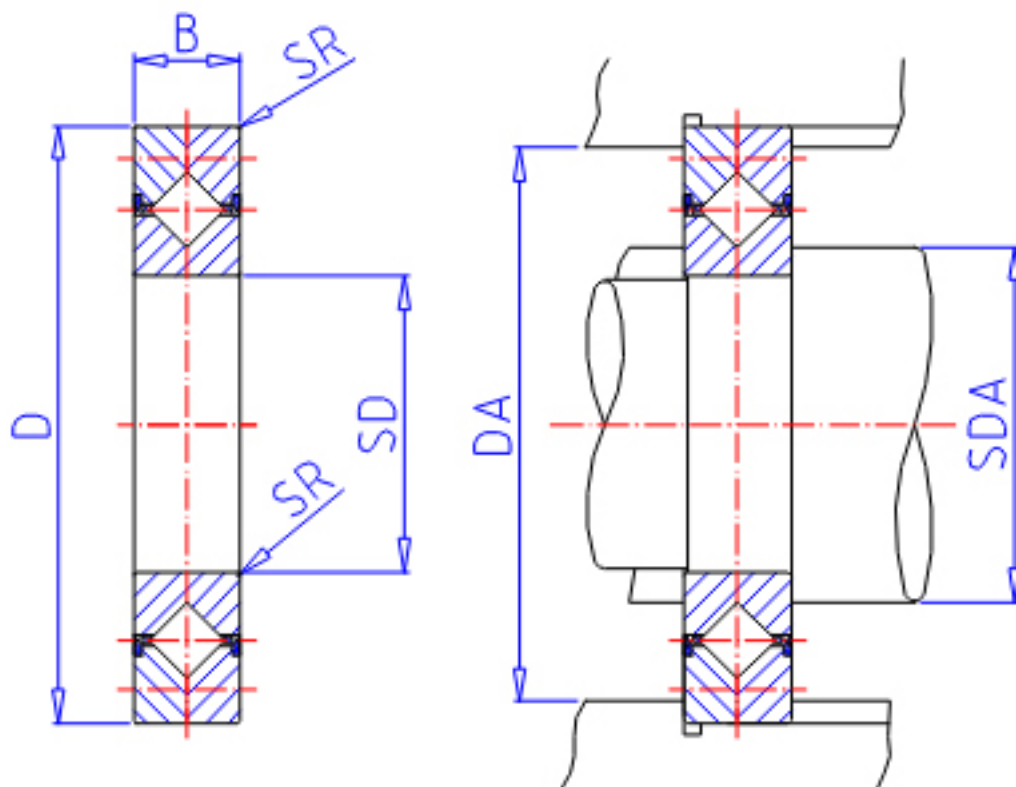

参考资料:<http://www.sozhou.com/p/446dc61d.html>