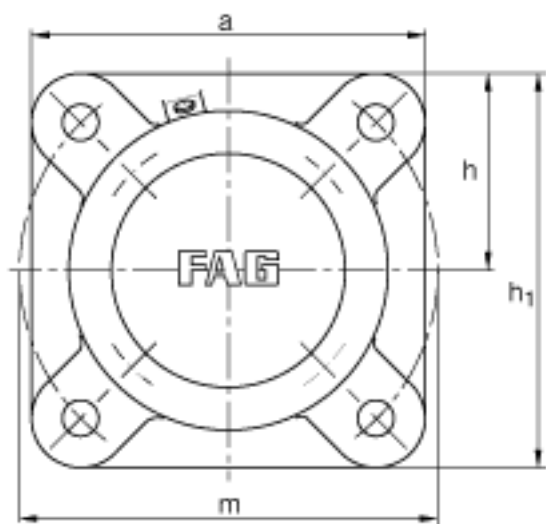

参考资料:<http://www.sozhou.com/p/44242984.html>