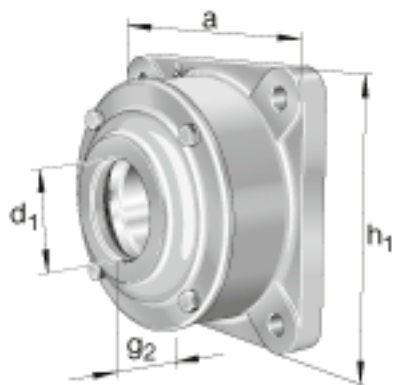

FAG F522-A-L + 20222K参数

尺寸	d_1	100	mm	-
	a	270	mm	-
	h_1	270	mm	-
	c	30	mm	-
	D	200	mm	-
	g_3	8	mm	-
	g_4	30	mm	-
	h	135	mm	-
	m	310	mm	-
	s	M20		-
	s	19.05	mm	-
	a x b x l	12 x 10 x 375	mm	毡条
说明		1		数量, 毡条
		20222K		型号, 轴承
其他		H222		质量, 紧定套
说明		FRM200/13.5		型号, 定位圈
		2		数量, 定位圈
重量		22000	g	质量, 轴承座
说明		F522-A-L		型号, 轴承座
尺寸	g_1	128	mm	-

FAG F522-A-L + 20222K图片