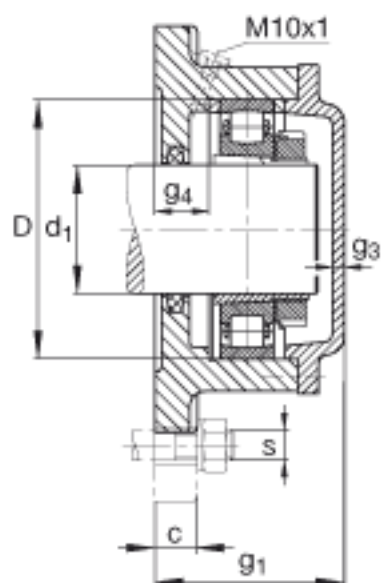

FAG F522-A-L + 20222K参数

尺寸	d_1	100	mm	-
	a	270	mm	-
	h_1	270	mm	-
	c	30	mm	-
	D	200	mm	-
	g_3	8	mm	-
	g_4	30	mm	-
	h	135	mm	-
	m	310	mm	-
	s	M20		-
	s	19.05	mm	-
	a x b x l	12 x 10 x 375	mm	毡条
说明		1		数量, 毡条
		20222K		型号, 轴承
其他		H222		质量, 紧定套
说明		FRM200/13.5		型号, 定位圈
		2		数量, 定位圈
重量		22000	g	质量, 轴承座
说明		F522-A-L		型号, 轴承座
尺寸	g_1	128	mm	-

FAG F522-A-L + 20222K图片

参考资料:<http://www.sozhou.com/p/44242984.html>