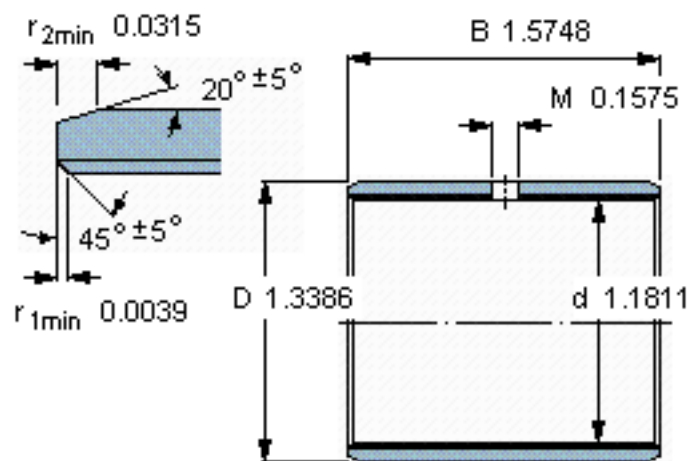

SKF PCM 303440 M参数

主要尺寸	d	30	mm	-
	D	34	mm	-
	B	40	mm	-
基本额定载荷	C	140000	N	动载荷
	C_0	300000	N	静载荷
重量	重量	54	g	-
型号	型号	PCM 303440 M	-	-

SKF PCM 303440 M图片

特定负荷系数
材料常数

K 120
 K_M 1900

参考资料:<http://www.sozhou.com/p/4413c32d.html>

特定负荷系数
 材料常数

K 120
 $K_M 1900$