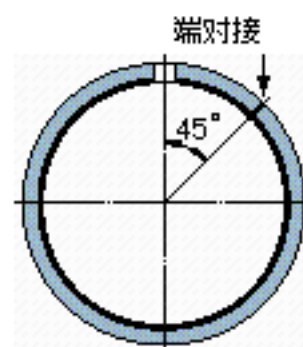

SKF PCM 303440 M参数

主要尺寸	d	30	mm	-
	D	34	mm	-
	B	40	mm	-
基本额定载荷	C	140000	N	动载荷
	C_0	300000	N	静载荷
重量	重量	54	g	-
型号	型号	PCM 303440 M	-	-

SKF PCM 303440 M图片

特定负荷系数
材料常数

K 120
 K_M 1900

参考资料:<http://www.sozhou.com/p/4413c32d.html>