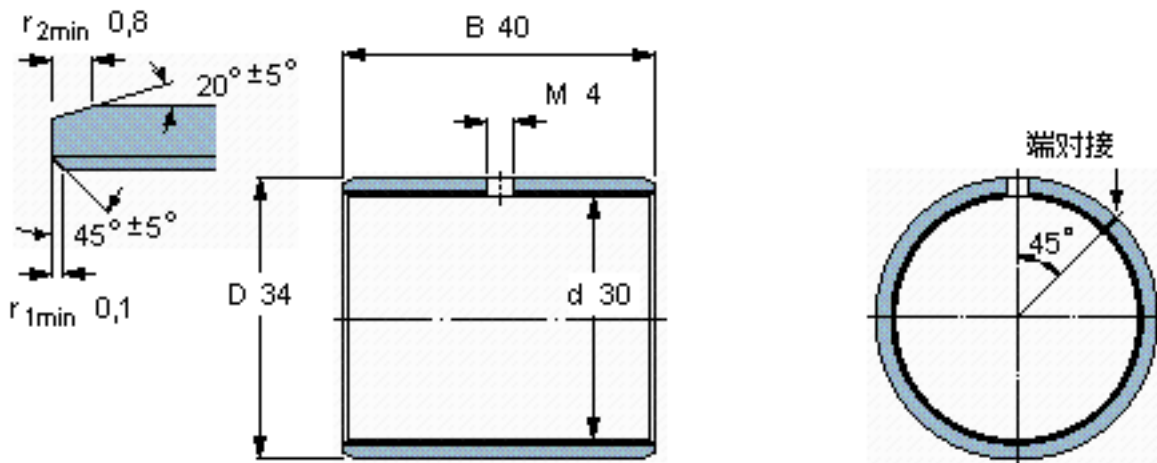

SKF PCM 303440 M参数

主要尺寸	d	30	mm	-
	D	34	mm	-
	B	40	mm	-
基本额定载荷	C	140000	N	动载荷
	C_0	300000	N	静载荷
重量	重量	54	g	-
型号	型号	PCM 303440 M	-	-

SKF PCM 303440 M图片

特定负荷系数
材料常数

K 120
 K_M 1900

参考资料:<http://www.sozhou.com/p/4413c32d.html>