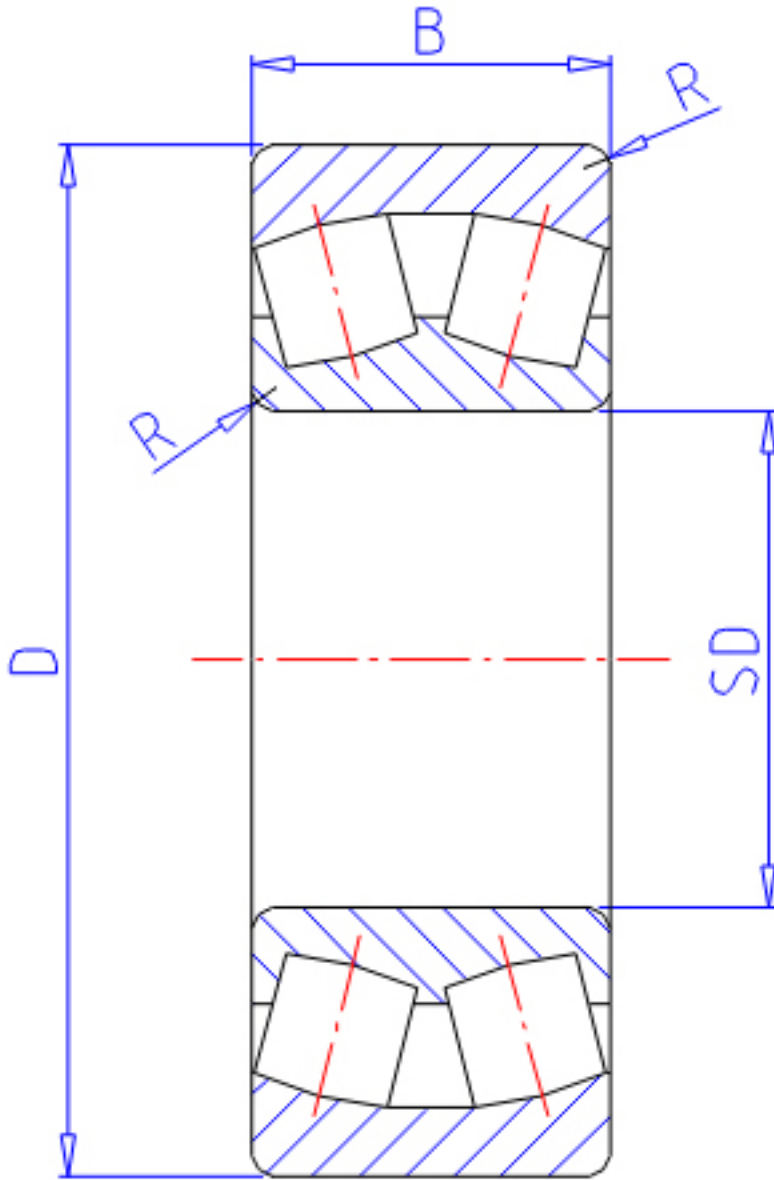

NTN 24048B参数

主要尺寸	SD	240	mm	-
	D	360	mm	外径
	B	118	mm	宽度
	R	3.0	mm	(最小)
型号	ORDER	24048B		型号
基本额定载荷	CR	1410000	N	动载荷
	COR	2770000	N	静载荷
	CRF	144 000	kgf	动载荷
	CORF	282 000	kgf	静载荷
极限转速	LSG	700	r/min	脂润滑
	LSO	1 100	r/min	油润滑
重量	MASS	43000	g	重量
安装尺寸	DA	346	mm	(最大)
	DA1	254	mm	(最小)
轴向载荷系数	Y1	2.09		-
	Y2	3.12		-
	Y0	2.05		-
常数	E	0.32		-
安装尺寸	RAS	2.5	mm	(最大)

NTN 24048B图片

参考资料:<http://www.sozhou.com/p/43f3bea5.html>