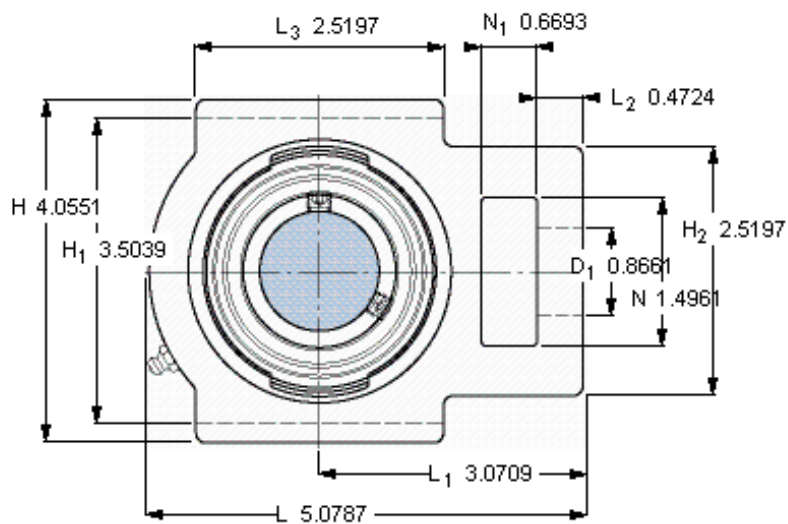

### SKF TUJ 35 TF参数

主要尺寸	d	35	mm	-
	A	37	mm	-
	H	103	mm	-
	H <sub>1</sub>	89	mm	-
	L	129	mm	-
基本额定载荷	C	25500	N	动载荷
	C <sub>0</sub>	15300	N	静载荷
极限转速	带h6轴公差	5300	r/min	-
重量	重量	1450	g	-
型号	轴承单元	TUJ 35 TF	-	-
	轴承座	TUJ 507	-	-
	轴承	YAR 207-2F	-	-

### SKF TUJ 35 TF图片

M 6×0.7  
4  
3

参考资料: <http://www.sozhou.com/p/43e1fd59.html>

平头螺钉  
 适宜的止动环 [Nm]  
 六角键销尺寸 [mm]

M 6×0.7  
 4  
 3