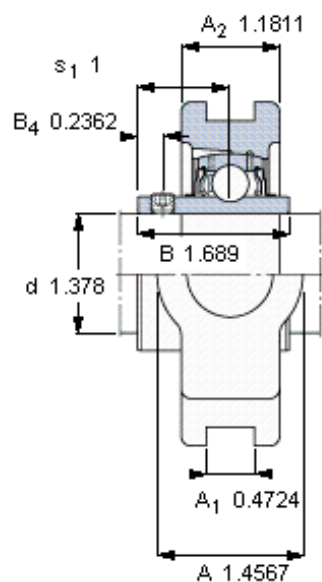

### SKF TUJ 35 TF参数

主要尺寸	d	35	mm	-
	A	37	mm	-
	H	103	mm	-
	H <sub>1</sub>	89	mm	-
	L	129	mm	-
基本额定载荷	C	25500	N	动载荷
	C <sub>0</sub>	15300	N	静载荷
极限转速	带h6轴公差	5300	r/min	-
重量	重量	1450	g	-
型号	轴承单元	TUJ 35 TF	-	-
	轴承座	TUJ 507	-	-
	轴承	YAR 207-2F	-	-

### SKF TUJ 35 TF图片

M 6×0.7  
4  
3

参考资料: <http://www.sozhou.com/p/43e1fd59.html>

平头螺钉  
 适宜的止动环 [Nm]  
 六角键销尺寸 [mm]

M 6×0.7  
 4  
 3