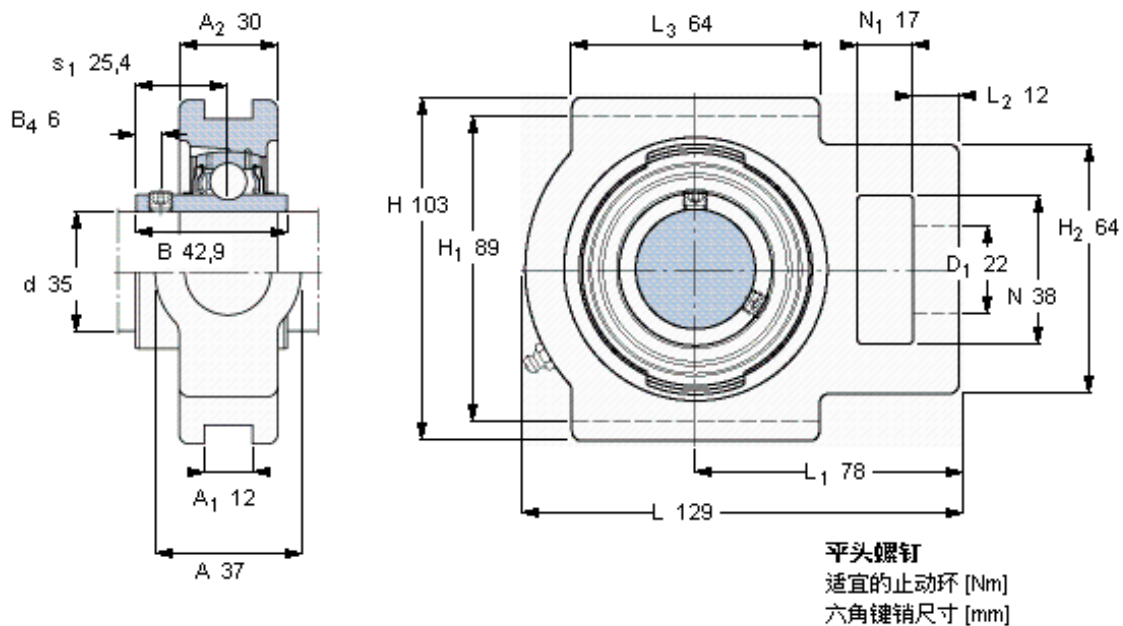

### SKF TUJ 35 TF参数

主要尺寸	d	35	mm	-
	A	37	mm	-
	H	103	mm	-
	H <sub>1</sub>	89	mm	-
	L	129	mm	-
基本额定载荷	C	25500	N	动载荷
	C <sub>0</sub>	15300	N	静载荷
极限转速	带h6轴公差	5300	r/min	-
重量	重量	1450	g	-
型号	轴承单元	TUJ 35 TF	-	-
	轴承座	TUJ 507	-	-
	轴承	YAR 207-2F	-	-

### SKF TUJ 35 TF图片

M 6×0.7  
4  
3

参考资料: <http://www.sozhou.com/p/43e1fd59.html>

平头螺钉  
 适宜的止动环 [Nm]  
 六角键销尺寸 [mm]

M 6×0.7  
 4  
 3