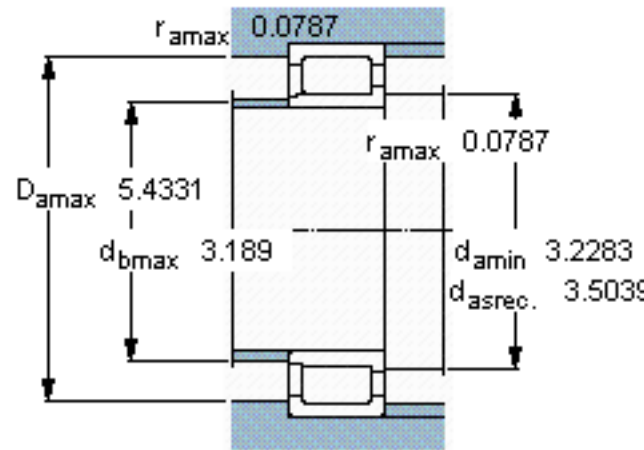

计算系数

k_r 0,35

e 0,3 Y 0,4