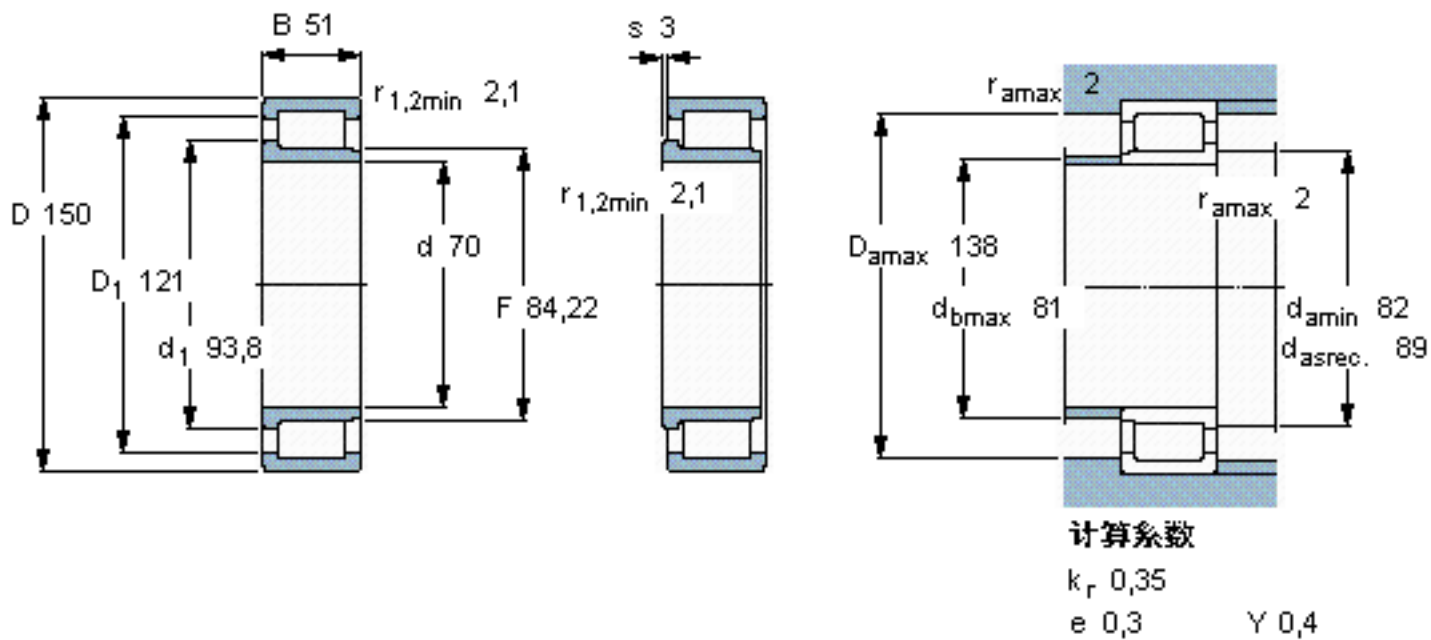

SKF NJG 2314 VH参数

主要尺寸	d	70	mm	-
	D	150	mm	-
	B	51	mm	-
基本额定载荷	C	336000	N	动载荷
	C_0	400000	N	静载荷
疲劳载荷极限	P_u	50000	N	-
额定转速	参考转速	1800	r/min	-
	极限转速	2200	r/min	-
重量	重量	4400	g	-
型号	型号	NJG 2314 VH	-	-

SKF NJG 2314 VH图片