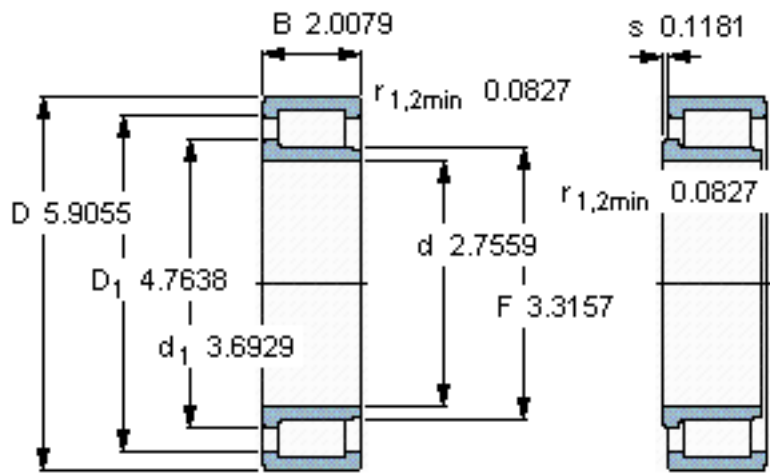

计算系数

k_r 0,35

e 0,3 Y 0,4