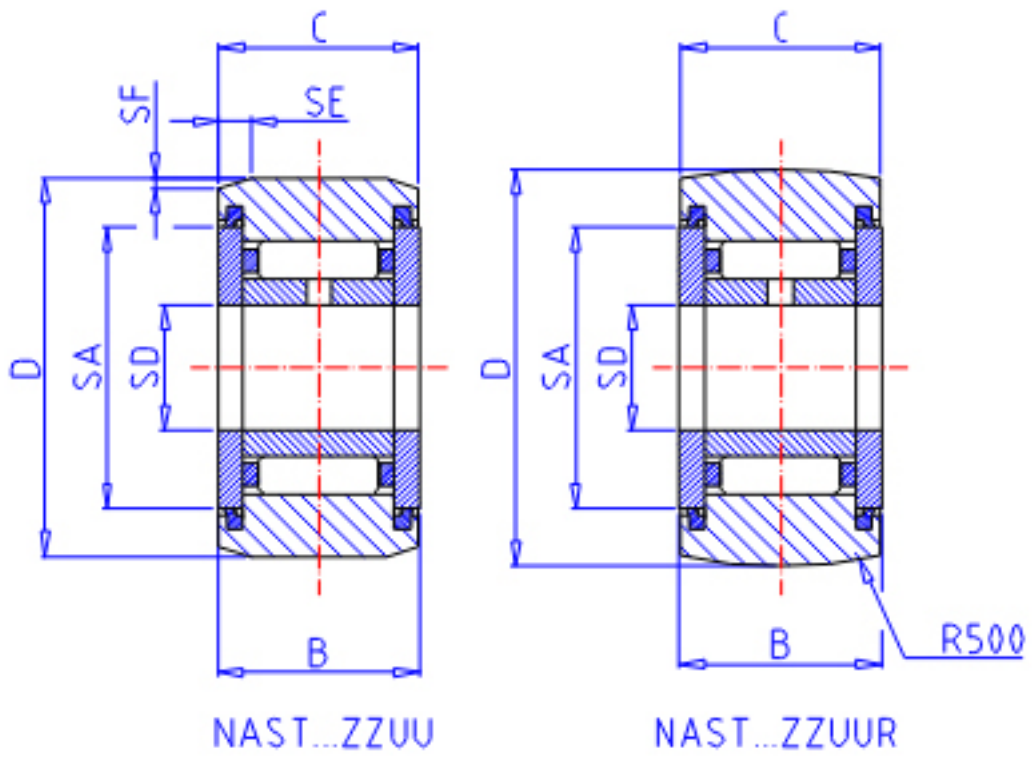

IKO NAST 30ZZUU参数

轴径	STDRT	30	mm	轴径
型号	ORDER	NAST 30ZZUU		型号
重量	MASS	400.0	g	重量
主要尺寸	SD	30	mm	内径
	D	62	mm	外径
	B	25	mm	宽度
	C	24.8	mm	宽度
	SA	50.5	mm	-
	SE	4.0	mm	-
	SF	1.2	mm	-
基本额定载荷	CR	30500	N	动载荷
	COR	45400	N	静载荷

IKO NAST 30ZZUU图片

参考资料:<http://www.sozhou.com/p/432b796e.html>