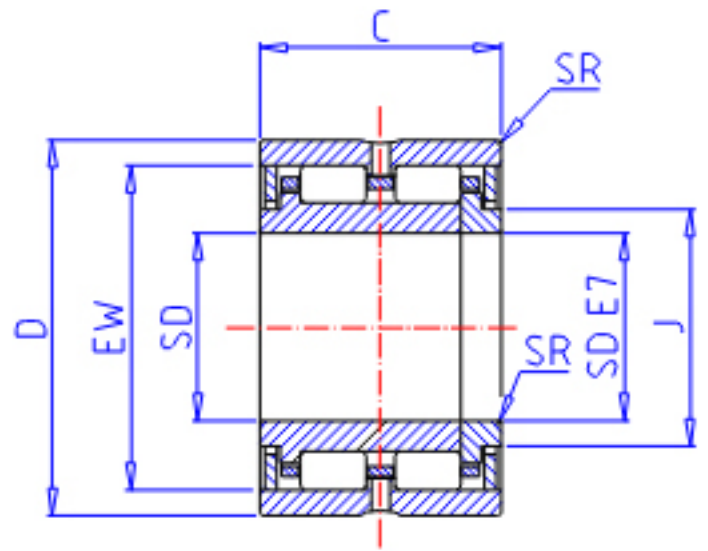

### IKO NAU 4918参数

轴径	STDRT	90	mm	轴径
型号	ORDER	NAU 4918		型号
重量	MASS	1210.0	g	重量
主要尺寸	SD	90	mm	内径
	D	125	mm	外径
	C	35	mm	宽度
	SR	1.5	mm	(最小)
	J	101.0	mm	-
	EW	115.5	mm	内径
	基本额定载荷	CR	79500	N
COR		130000	N	静载荷

### IKO NAU 4918图片

NAU 49  
(SD ≤ 17)

NAU 49, TRU

参考资料:<http://www.sozhou.com/p/42eb8a3e.html>