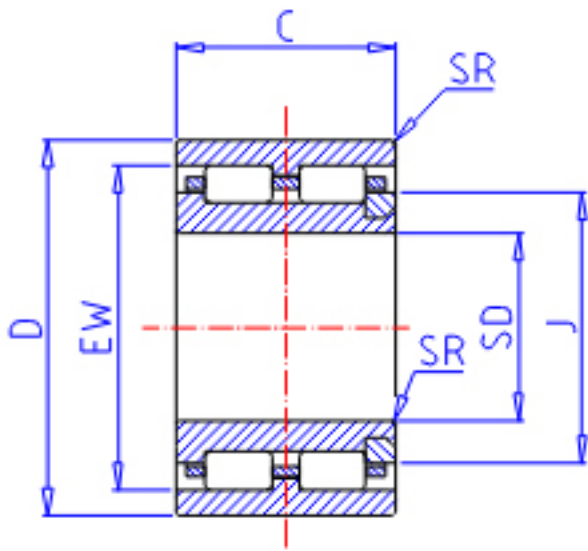

### IKO NAU 4918参数

轴径	STDRT	90	mm	轴径
型号	ORDER	NAU 4918		型号
重量	MASS	1210.0	g	重量
主要尺寸	SD	90	mm	内径
	D	125	mm	外径
	C	35	mm	宽度
	SR	1.5	mm	(最小)
	J	101.0	mm	-
	EW	115.5	mm	内径
	基本额定载荷	CR	79500	N
COR		130000	N	静载荷

### IKO NAU 4918图片

NAU 49  
(SD ≤ 17)

NAU 49, TRU

参考资料:<http://www.sozhou.com/p/42eb8a3e.html>