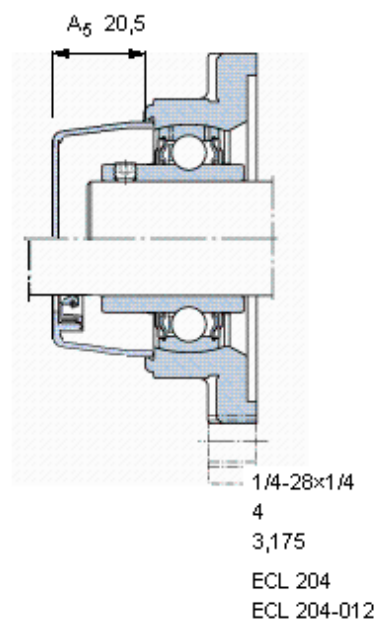

SKF FYL 3/4 THR参数

主要尺寸	d	19.05	mm	-
	A ₁	27.8	mm	-
	J	63.5	mm	-
	L	86	mm	-
	T	36.3	mm	-
基本额定载荷	C	10800	N	动载荷
	C ₀	6550	N	静载荷
极限转速	带h6轴公差	5000	r/min	-
重量	重量	280	g	-
型号	轴承单元	FYL 3/4 THR	-	-
	轴承座	FYL 504	-	-
	轴承	YAR 204-012-2RF/HV	-	-

SKF FYL 3/4 THR图片

参考资料:<http://www.sozhou.com/p/42e74fcc.html>