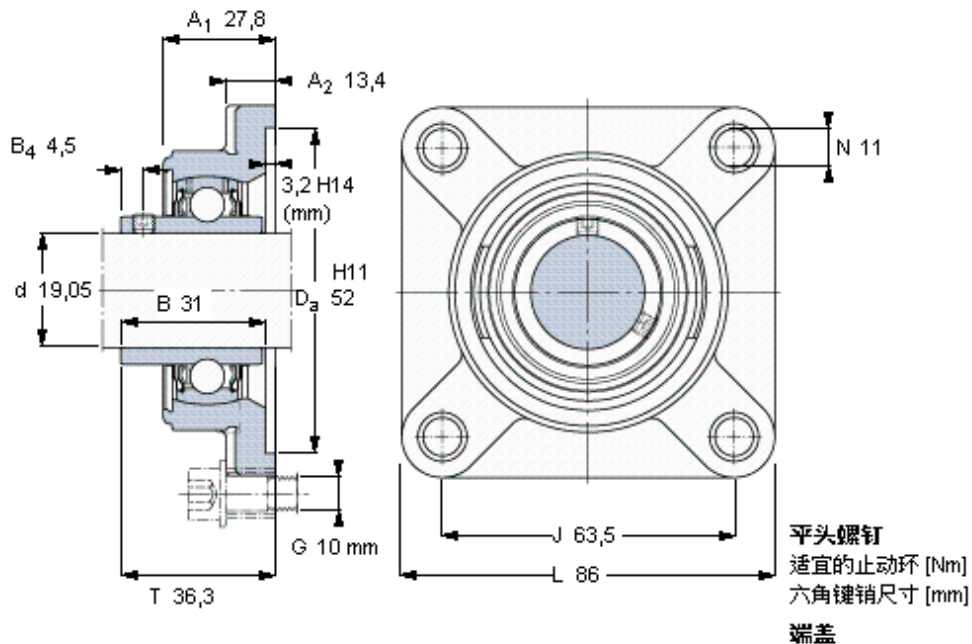

SKF FYL 3/4 THR参数

主要尺寸	d	19.05	mm	-
	A ₁	27.8	mm	-
	J	63.5	mm	-
	L	86	mm	-
	T	36.3	mm	-
基本额定载荷	C	10800	N	动载荷
	C ₀	6550	N	静载荷
极限转速	带h6轴公差	5000	r/min	-
重量	重量	280	g	-
型号	轴承单元	FYL 3/4 THR	-	-
	轴承座	FYL 504	-	-
	轴承	YAR 204-012-2RF/HV	-	-

SKF FYL 3/4 THR图片

参考资料:<http://www.sozhou.com/p/42e74fcc.html>