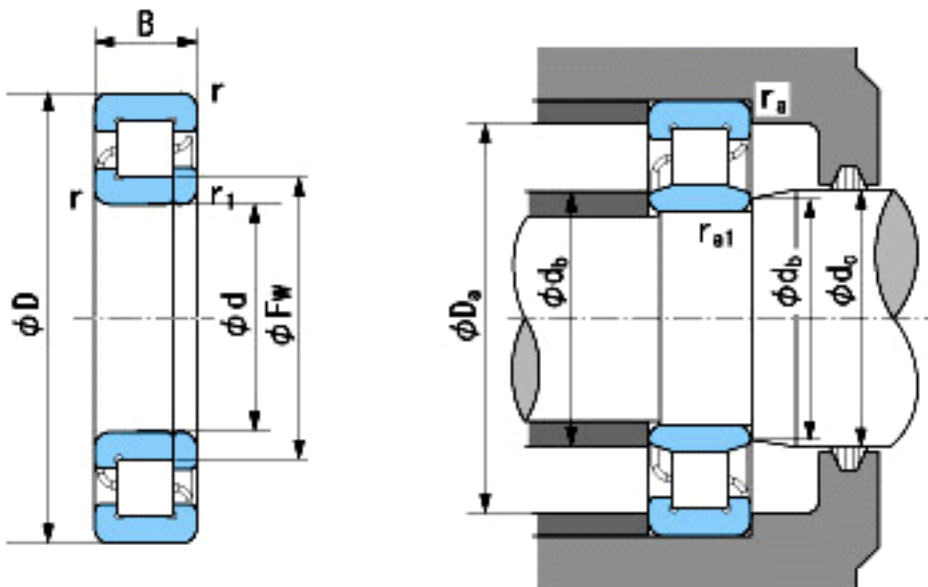

NACHI NUP2307参数

外形尺寸	d	35	mm	内径
	D	80	mm	外径
	B	31	mm	宽度
	r	1.5~2.3	mm	径向
	r	1.5~4	mm	径向
	r1	1.1~2	mm	径向
	r1	1.1~3.5	mm	径向
	Fw	46.2	mm	-
安装尺寸	db(min)	42	mm	(最小)
	db(max)	45	mm	(最大)
	dc(max)	48	mm	(最大)
	Da(max)	71.5	mm	(最大)
	ra(max)	1.5	mm	(最大)
	ra1(max)	1	mm	(最大)
基本额定载荷	Cr	60500	N	动载荷
	Cor	60000	N	静载荷
极限速度	Grease	7200	r/min	脂润滑
	Oil	8600	r/min	油润滑

NACHI NUP2307图片