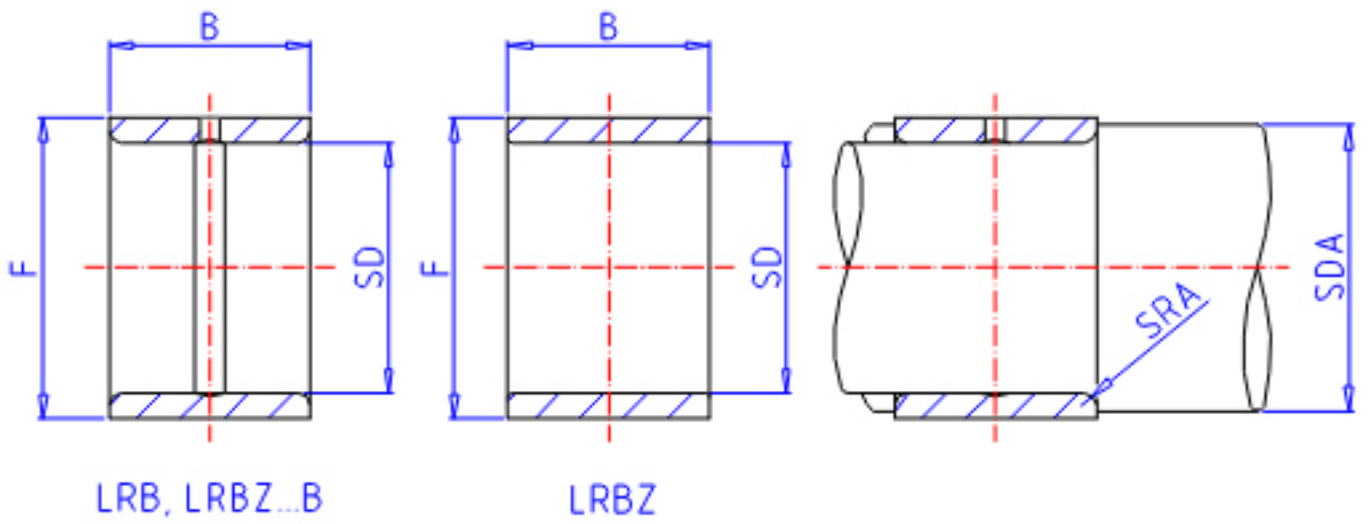

参考资料:<http://www.sozhou.com/p/427ea638.html>