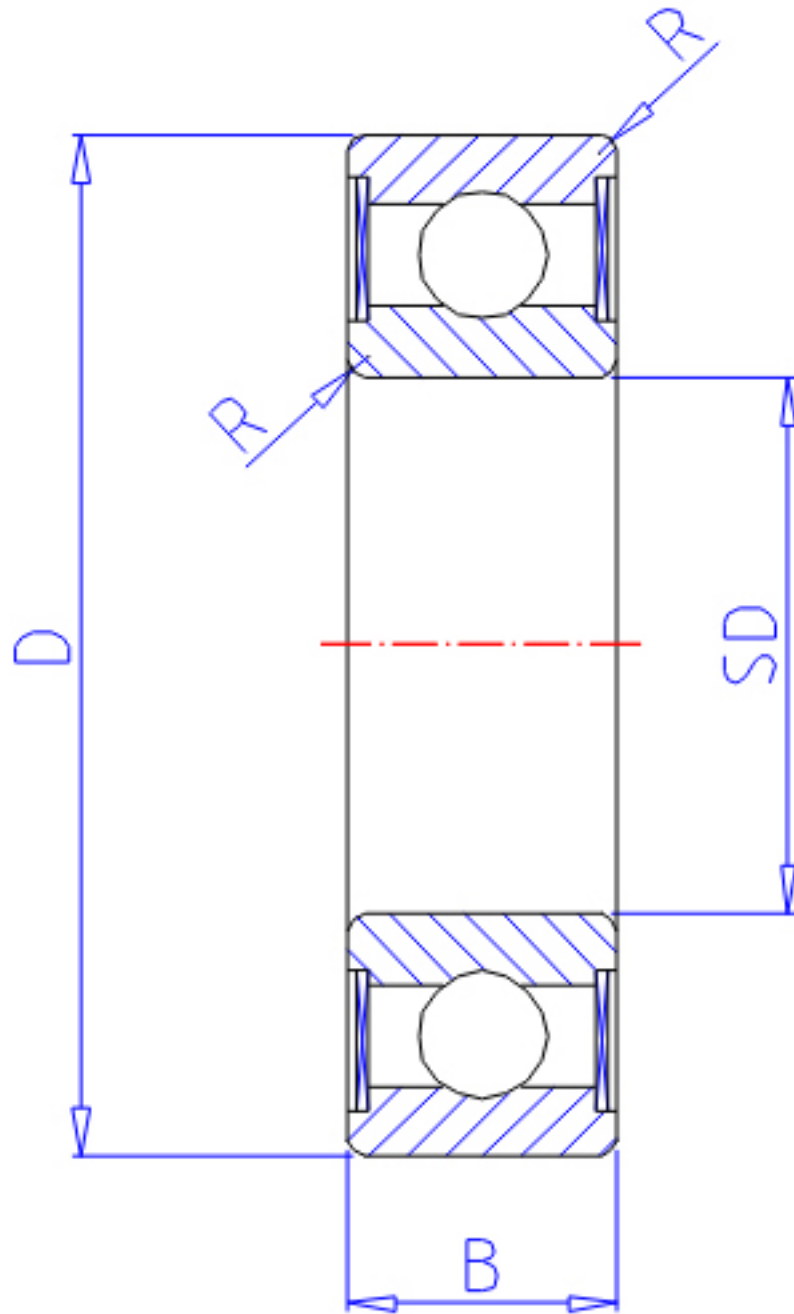

NTN 63/32LLB参数

主要尺寸	SD	32	mm	-
	D	75	mm	外径
	B	20	mm	宽度
	R	1.1	mm	-
型号	ORDER	63/32LLB		型号
基本额定载荷	CR	29800	N	动载荷
	COR	16900	N	静载荷
	CRF	3050	kgf	动载荷
	CORF	1730	kgf	静载荷
极限转速	LSG	9500	r/min	脂润滑
	LSO	11000	r/min	油润滑
重量	MASS	380	g	重量

NTN 63/32LLB图片

参考资料:<http://www.sozhou.com/p/4245342d.html>