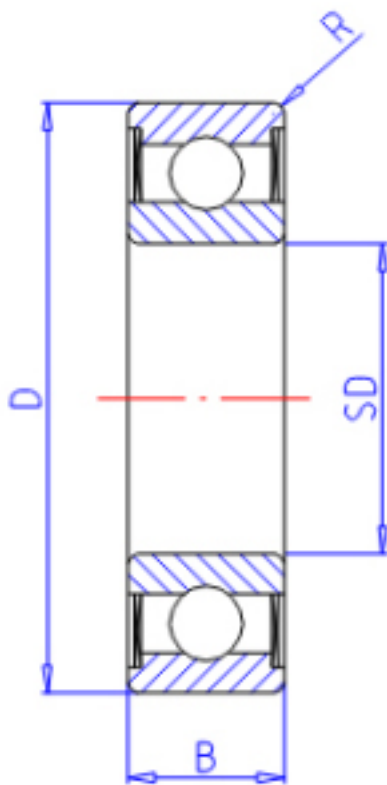

KOYO 6910ZZ参数

主要尺寸	SD	50	mm	内径
	D	72	mm	外径
	B	12	mm	宽度
	R	0.6	mm	(最小)
型号	ORDER	6910ZZ		型号
基本额定载荷	C	14500	N	动载荷
	C0	11700	N	静载荷
极限转速	NG	9000	1/min	脂润滑

KOYO 6910ZZ图片

参考资料:<http://www.sozhou.com/p/4241f283.html>