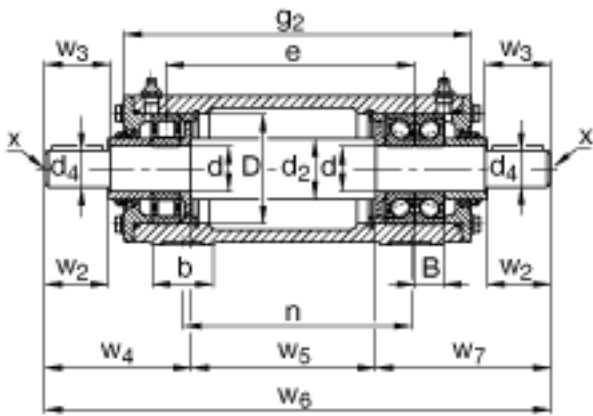

FAG VRE305-C参数

尺寸	d	25	mm	-
	a	155	mm	-
	h₁	87	mm	-
	g₂	198	mm	-
	B	17	mm	-
	b	35	mm	-
	c	16	mm	-
	D	62	mm	-
	d₂	35	mm	-
	d₄	19	mm	-
	e	140.5	mm	-
	h	45	mm	-
	m	120	mm	-
	n	135	mm	-
	s	M12		-
	w₂	40	mm	-
	w₃	42	mm	-
	w₄	90	mm	-
	w₅	101	mm	-
	w₆	298	mm	-
w₇	107	mm	-	
说明		NU305-E-TVP2		型号, 轴承, 左侧
		2 x 7305-B-TVP		型号, 轴承, 右侧
		VR305-C		轴承座
		VRW305-C		轴, 完全
重量	m₁	5200	g	质量, 轴承座
	m₂	7400	g	质量, 单元
说明		VRE3		型号, 轴承单元系列

FAG VRE305-C图片

参考资料:<http://www.sozhou.com/p/42292767.html>