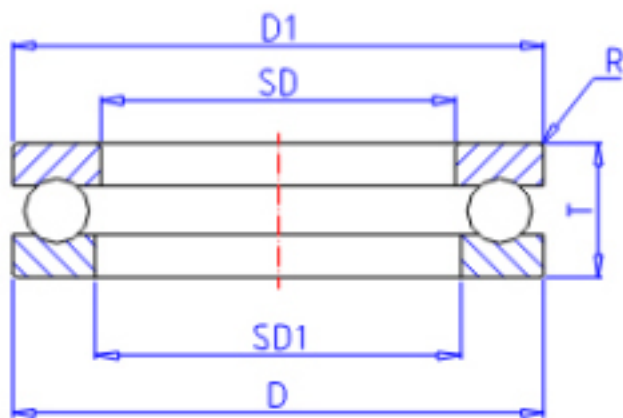

KOYO 51220参数

主要尺寸	SD	100	mm	内径
	D	150	mm	外径
	D1	150	mm	-
	T	38	mm	宽度
	R	1	mm	(最小)
	SD1	103	mm	内径
型号	ORDER	51220		型号
基本额定载荷	C	147000	N	动载荷
	C0	410000	N	静载荷
极限转速	NG	1200	1/min	脂润滑
	NO	1900	1/min	油润滑

KOYO 51220图片