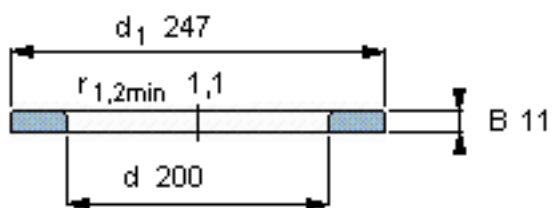

SKF WS 81140参数

尺寸	d	200	mm	-
	D	-	mm	-
	B	11	mm	-
	d <sub>1</sub>	247	mm	-
	D <sub>1</sub>	-	mm	-
	r <sub>1</sub> 、r <sub>1.2</sub>	1.1	mm	-
重量	重量	1420	g	-
型号	型号	WS 81140	-	-

SKF WS 81140图片

轴垫圈

轴垫圈

参考资料:<http://www.sozhou.com/p/41651191.html>