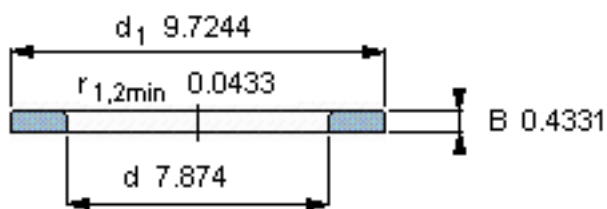

SKF WS 81140参数

尺寸	d	200	mm	-
	D	-	mm	-
	B	11	mm	-
	d <sub>1</sub>	247	mm	-
	D <sub>1</sub>	-	mm	-
	r <sub>1</sub> 、r <sub>1.2</sub>	1.1	mm	-
重量	重量	1420	g	-
型号	型号	WS 81140	-	-

SKF WS 81140图片

轴垫圈

轴垫圈

参考资料:<http://www.sozhou.com/p/41651191.html>