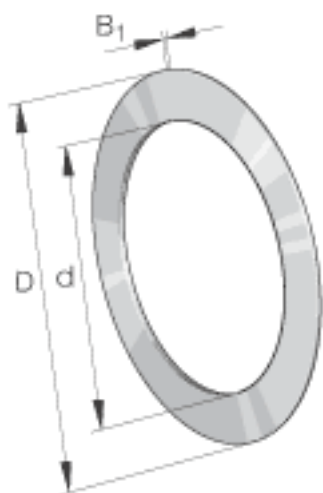

### INA AS4565参数

尺寸	d	45	mm	-
	D	65	mm	-
重量	m	13	g	质量
尺寸	B <sub>1</sub>	1	mm	-

### INA AS4565图片

参考资料:<http://www.sozhou.com/p/414a8b65.html>