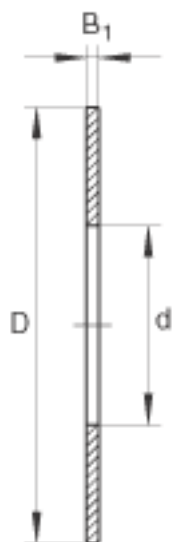

### INA AS4565参数

尺寸	d	45	mm	-
	D	65	mm	-
重量	m	13	g	质量
尺寸	B <sub>1</sub>	1	mm	-

### INA AS4565图片

参考资料:<http://www.sozhou.com/p/414a8b65.html>