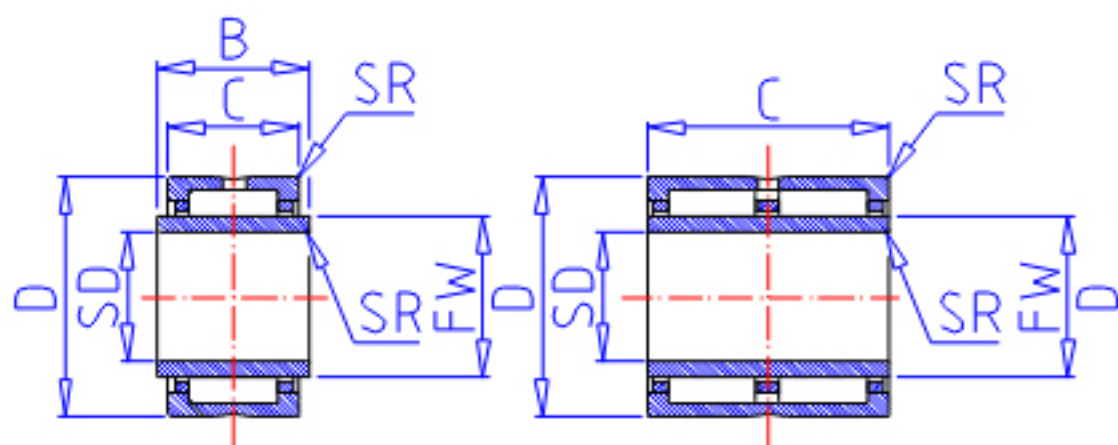

IKO GTRI 355630参数

轴径	STDRT	35	mm	轴径
型号	ORDER	GTRI 355630		型号
重量	MASS	310.0	g	重量
主要尺寸	SD	35	mm	内径
	D	56	mm	外径
	C	30	mm	宽度
	B	30.500	mm	宽度
	SR	0.6	mm	(最小)
	FW	42	mm	内径
	S	0.000	mm	-
安装尺寸	SDAMIN	39.0	mm	(最小)
	SDAMAX	41.0	mm	(最大)
	DA	52.0	mm	(最大)
基本额定载荷	CR	67500	N	动载荷
	COR	133000	N	静载荷
搭配内圈	IR	LRTZ 354230		搭配内圈

IKO GTRI 355630图片

NA 48, NA49
TAFI, TRI
NA 69 (SD $\leq$ 30)

NA 69