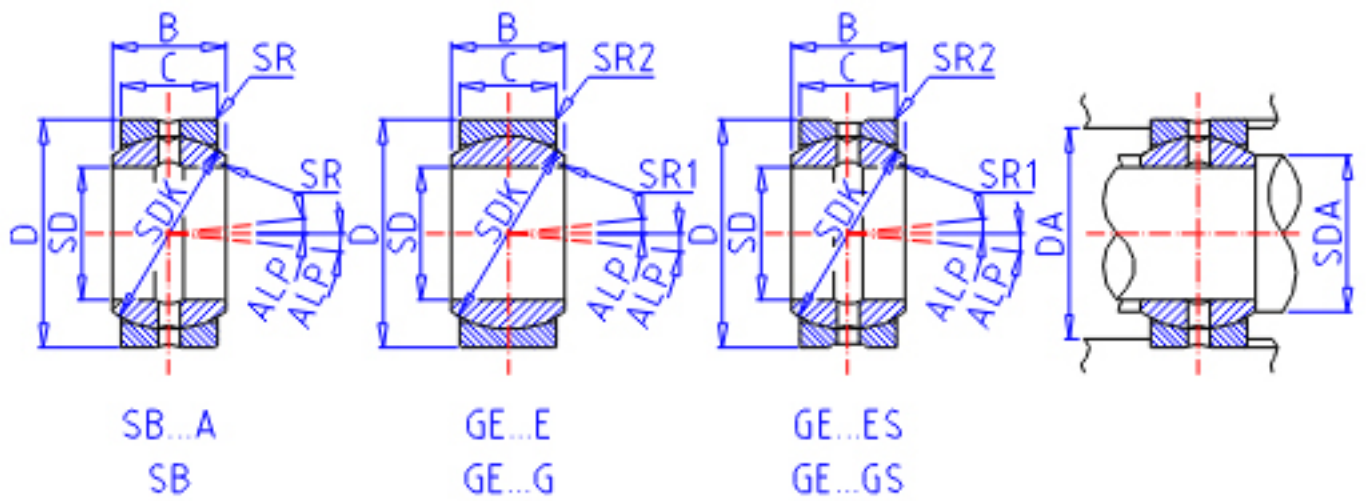

IKO GE 240GS参数

轴径	STDRT	240	mm	轴径
型号	ORDER	GE 240GS		型号
重量	MASS	66100	g	重量
主要尺寸	SD	240	mm	内径
	D	370	mm	外径
	B	190	mm	宽度
	C	110	mm	宽度
	SDK	325.0	mm	-
	SR	0.0	mm	(最小)
	SR1	1.1	mm	(最小)
	SR2	1.1	mm	(最小)
容许倾斜角度	ALP	15		容许倾斜角度
安装尺寸	SDAMIN	247.0	mm	(最小)
	SDAMAX	263.5	mm	(最大)
	DAMAX	363.0	mm	(最大)
	DAMIN	320.0	mm	(最小)
动态负载容量	CD	3510000	N	动态负载容量
静态负载容量	CS	21000000	N	静态负载容量

IKO GE 240GS图片

参考资料:<http://www.sozhou.com/p/4056d35d.html>