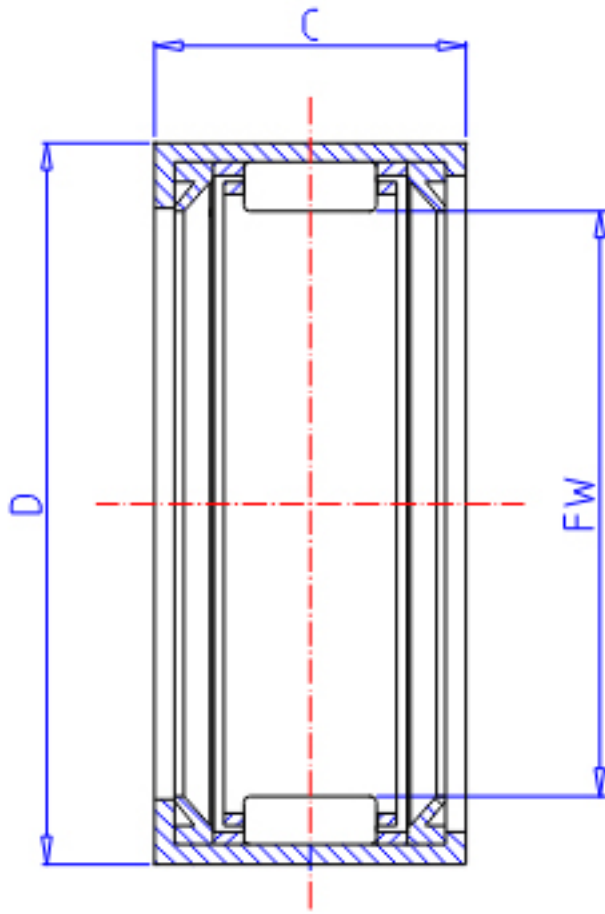

IKO TLA 2220UU参数

轴径	STDRT	22	mm	轴径
型号	ORDER	TLA 2220UU		型号
重量	MASS	25.0	g	重量
主要尺寸	FW	22	mm	内径
	D	28	mm	外径
	C	20	mm	宽度
基本额定载荷	CR	11700	N	动载荷
	COR	19300	N	静载荷

IKO TLA 2220UU图片

参考资料:<http://www.sozhou.com/p/40511a1b.html>