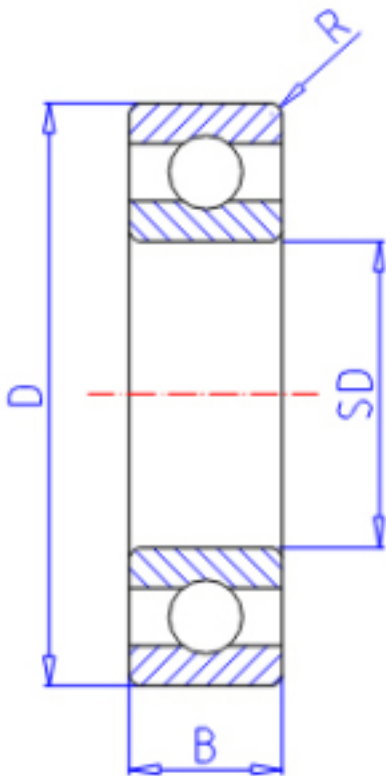

KOYO 16022参数

主要尺寸	SD	110	mm	内径
	D	170	mm	外径
	B	19	mm	宽度
	R	1.0	mm	(最小)
型号	ORDER	16022		型号
基本额定载荷	C	57500	N	动载荷
	C0	56700	N	静载荷
极限转速	NG	3800	1/min	脂润滑
	NO	4500	1/min	油润滑

KOYO 16022图片

参考资料:<http://www.sozhou.com/p/4039fa99.html>