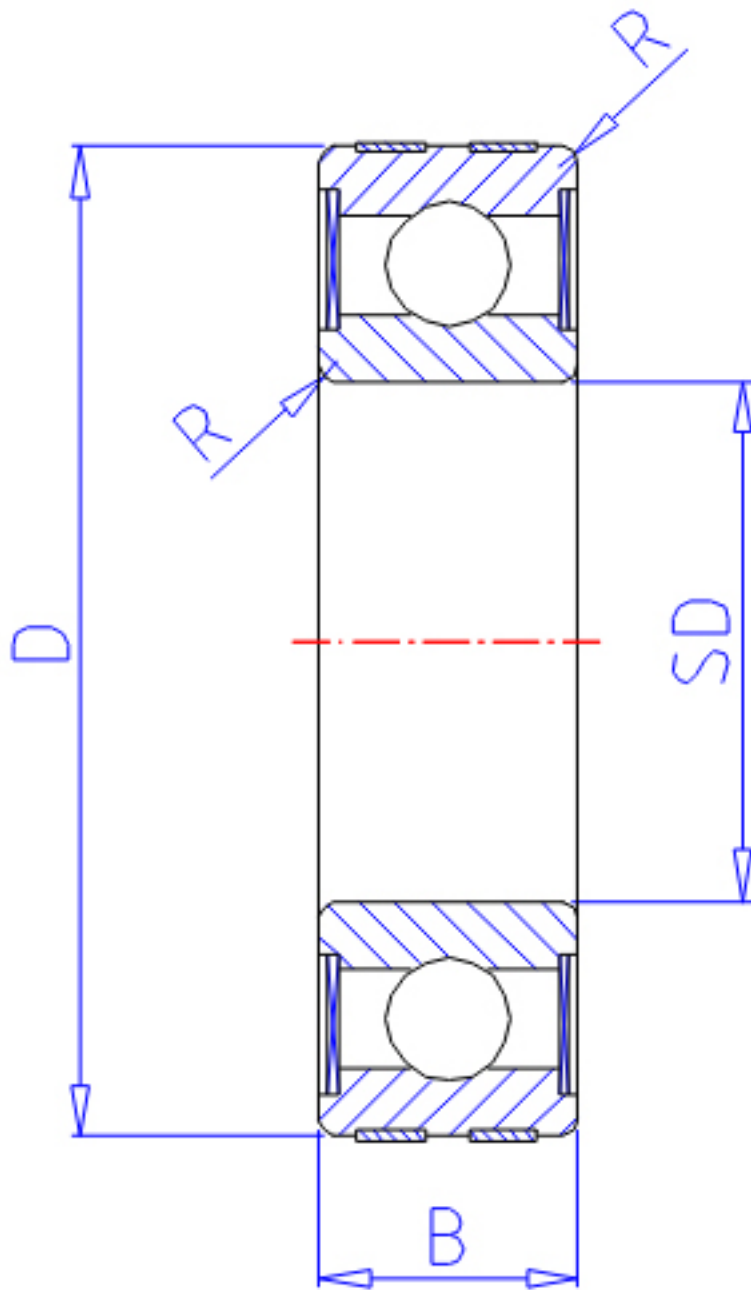

NTN EC-6209ZZ参数

主要尺寸	SD	45	mm	-
	D	85	mm	外径
	B	19	mm	宽度
	R	1.1	mm	-
型号	ORDER	EC-6209ZZ		型号
基本额定载荷	CR	32500	N	动载荷
	COR	20400	N	静载荷
	CRF	3350	kgf	动载荷
	CORF	2080	kgf	静载荷
允许载荷	AL1	20300	N	允许载荷
	AL2	2070	kgf	允许载荷
极限转速	LSG	7800	r/min	脂润滑
	LSO	9200	r/min	油润滑
重量	MASS	391	g	重量

NTN EC-6209ZZ图片

参考资料:<http://www.sozhou.com/p/400f0595.html>