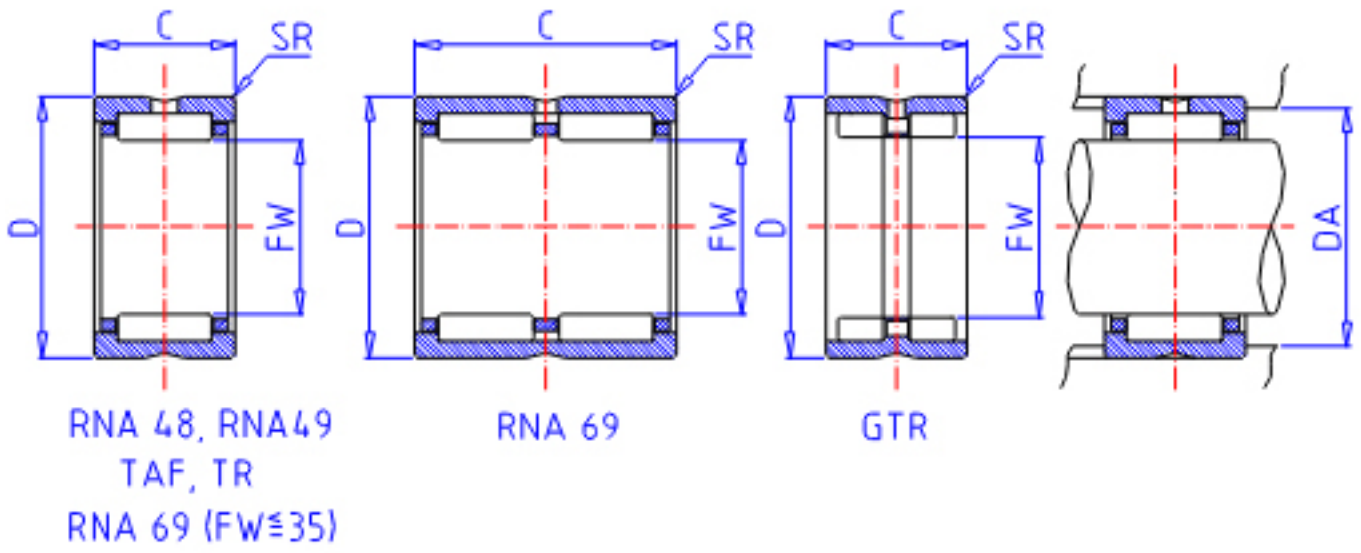

## IKO RNA 49/68参数

轴径	STDRT	75	mm	轴径
型号	ORDER	RNA 49/68		型号
重量	MASS	470.0	g	重量
主要尺寸	FW	75	mm	内径
	D	95	mm	外径
	C	30	mm	宽度
	SR	1.0	mm	(最小)
安装尺寸	DA	90.0	mm	(最大)
基本额定载荷	CR	79900	N	动载荷
	COR	147000	N	静载荷

## IKO RNA 49/68图片

参考资料:<http://www.sozhou.com/p/3f86002d.html>