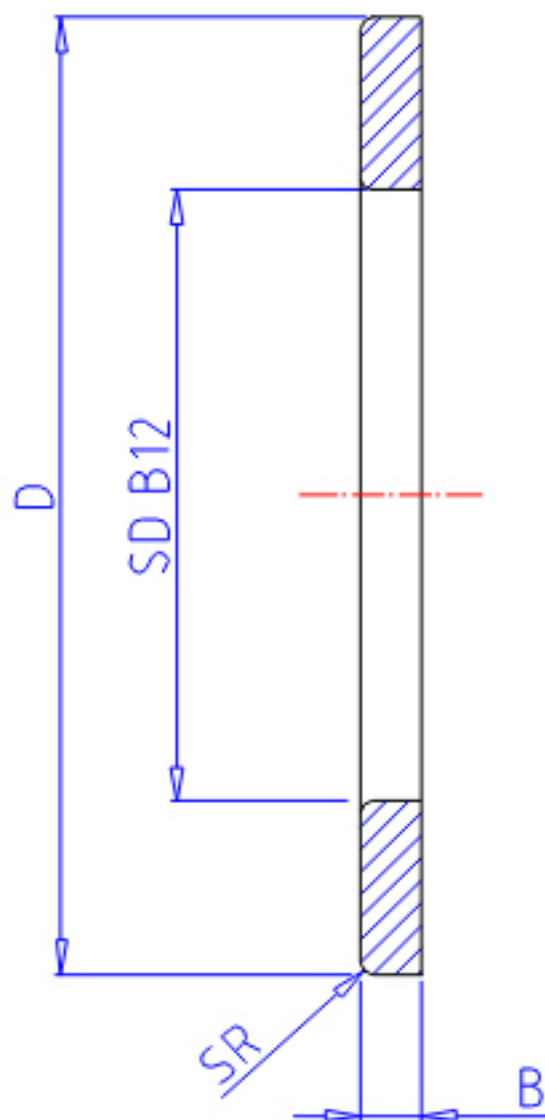

IKO GS 240380参数

轴径	STDRT	240	mm	轴径
型号	ORDER	GS 240380		型号
重量	MASS	8530.0	g	重量
主要尺寸	SD	240	mm	内径
	D	380	mm	外径
	B	16.00	mm	宽度
	SR	4.0	mm	(最小)

IKO GS 240380图片

参考资料:<http://www.sozhou.com/p/3f6f6dcf.html>