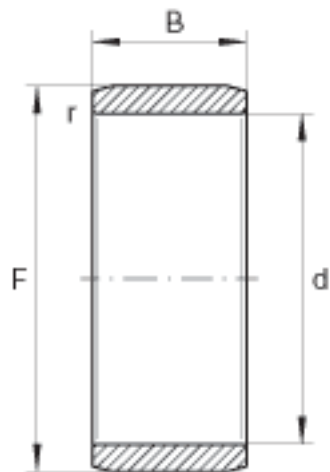

INA IR6X9X16参数

尺寸	d	6	mm	-
	F	9	mm	滚道公差 F (m) : -7 / -23
	B	16	mm	-
	r _{min}	0.3	mm	-
重量	m	4.3	g	质量

INA IR6X9X16图片

参考资料:<http://www.sozhou.com/p/3f622725.html>