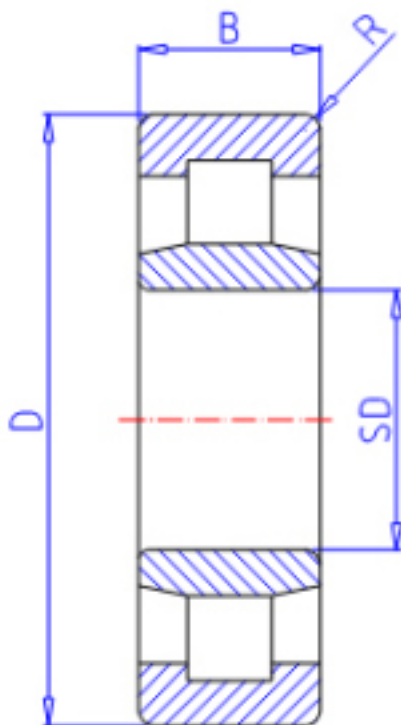

KOYO NU215R参数

主要尺寸	SD	75	mm	内径
	D	130	mm	外径
	B	25	mm	宽度
	R	1.5	mm	(最小)
型号	ORDER	NU215R		型号
基本额定载荷	C	130000	N	动载荷
	C0	156000	N	静载荷
极限转速	NG	4800	1/min	脂润滑
	NO	5700	1/min	油润滑

KOYO NU215R图片

参考资料:<http://www.sozhou.com/p/3efae9e2.html>