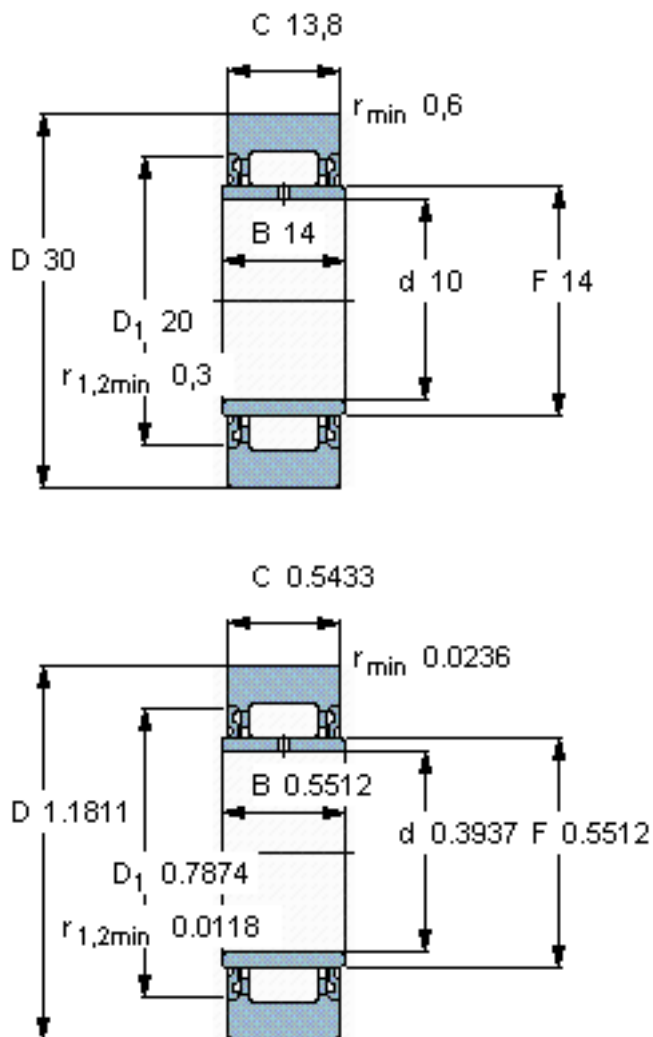

### SKF NA 2200. 2RS参数

主要尺寸	D	30	mm	-
	d	10	mm	-
	C	13.8	mm	-
基本额定载荷	C	6440	N	动载荷
	$C_0$	7200	N	静载荷
疲劳载荷极限	$P_u$	850	N	-
最大径向载荷	$F_R$	12000	N	-
	$F_{0r}$	17000	N	-
极限转速	极限转速	6300	r/min	-
重量	重量	60	g	-
型号	型号	NA 2200. 2RS	-	-

### SKF NA 2200. 2RS图片

参考资料:<http://www.sozhou.com/p/3eda75f9.html>